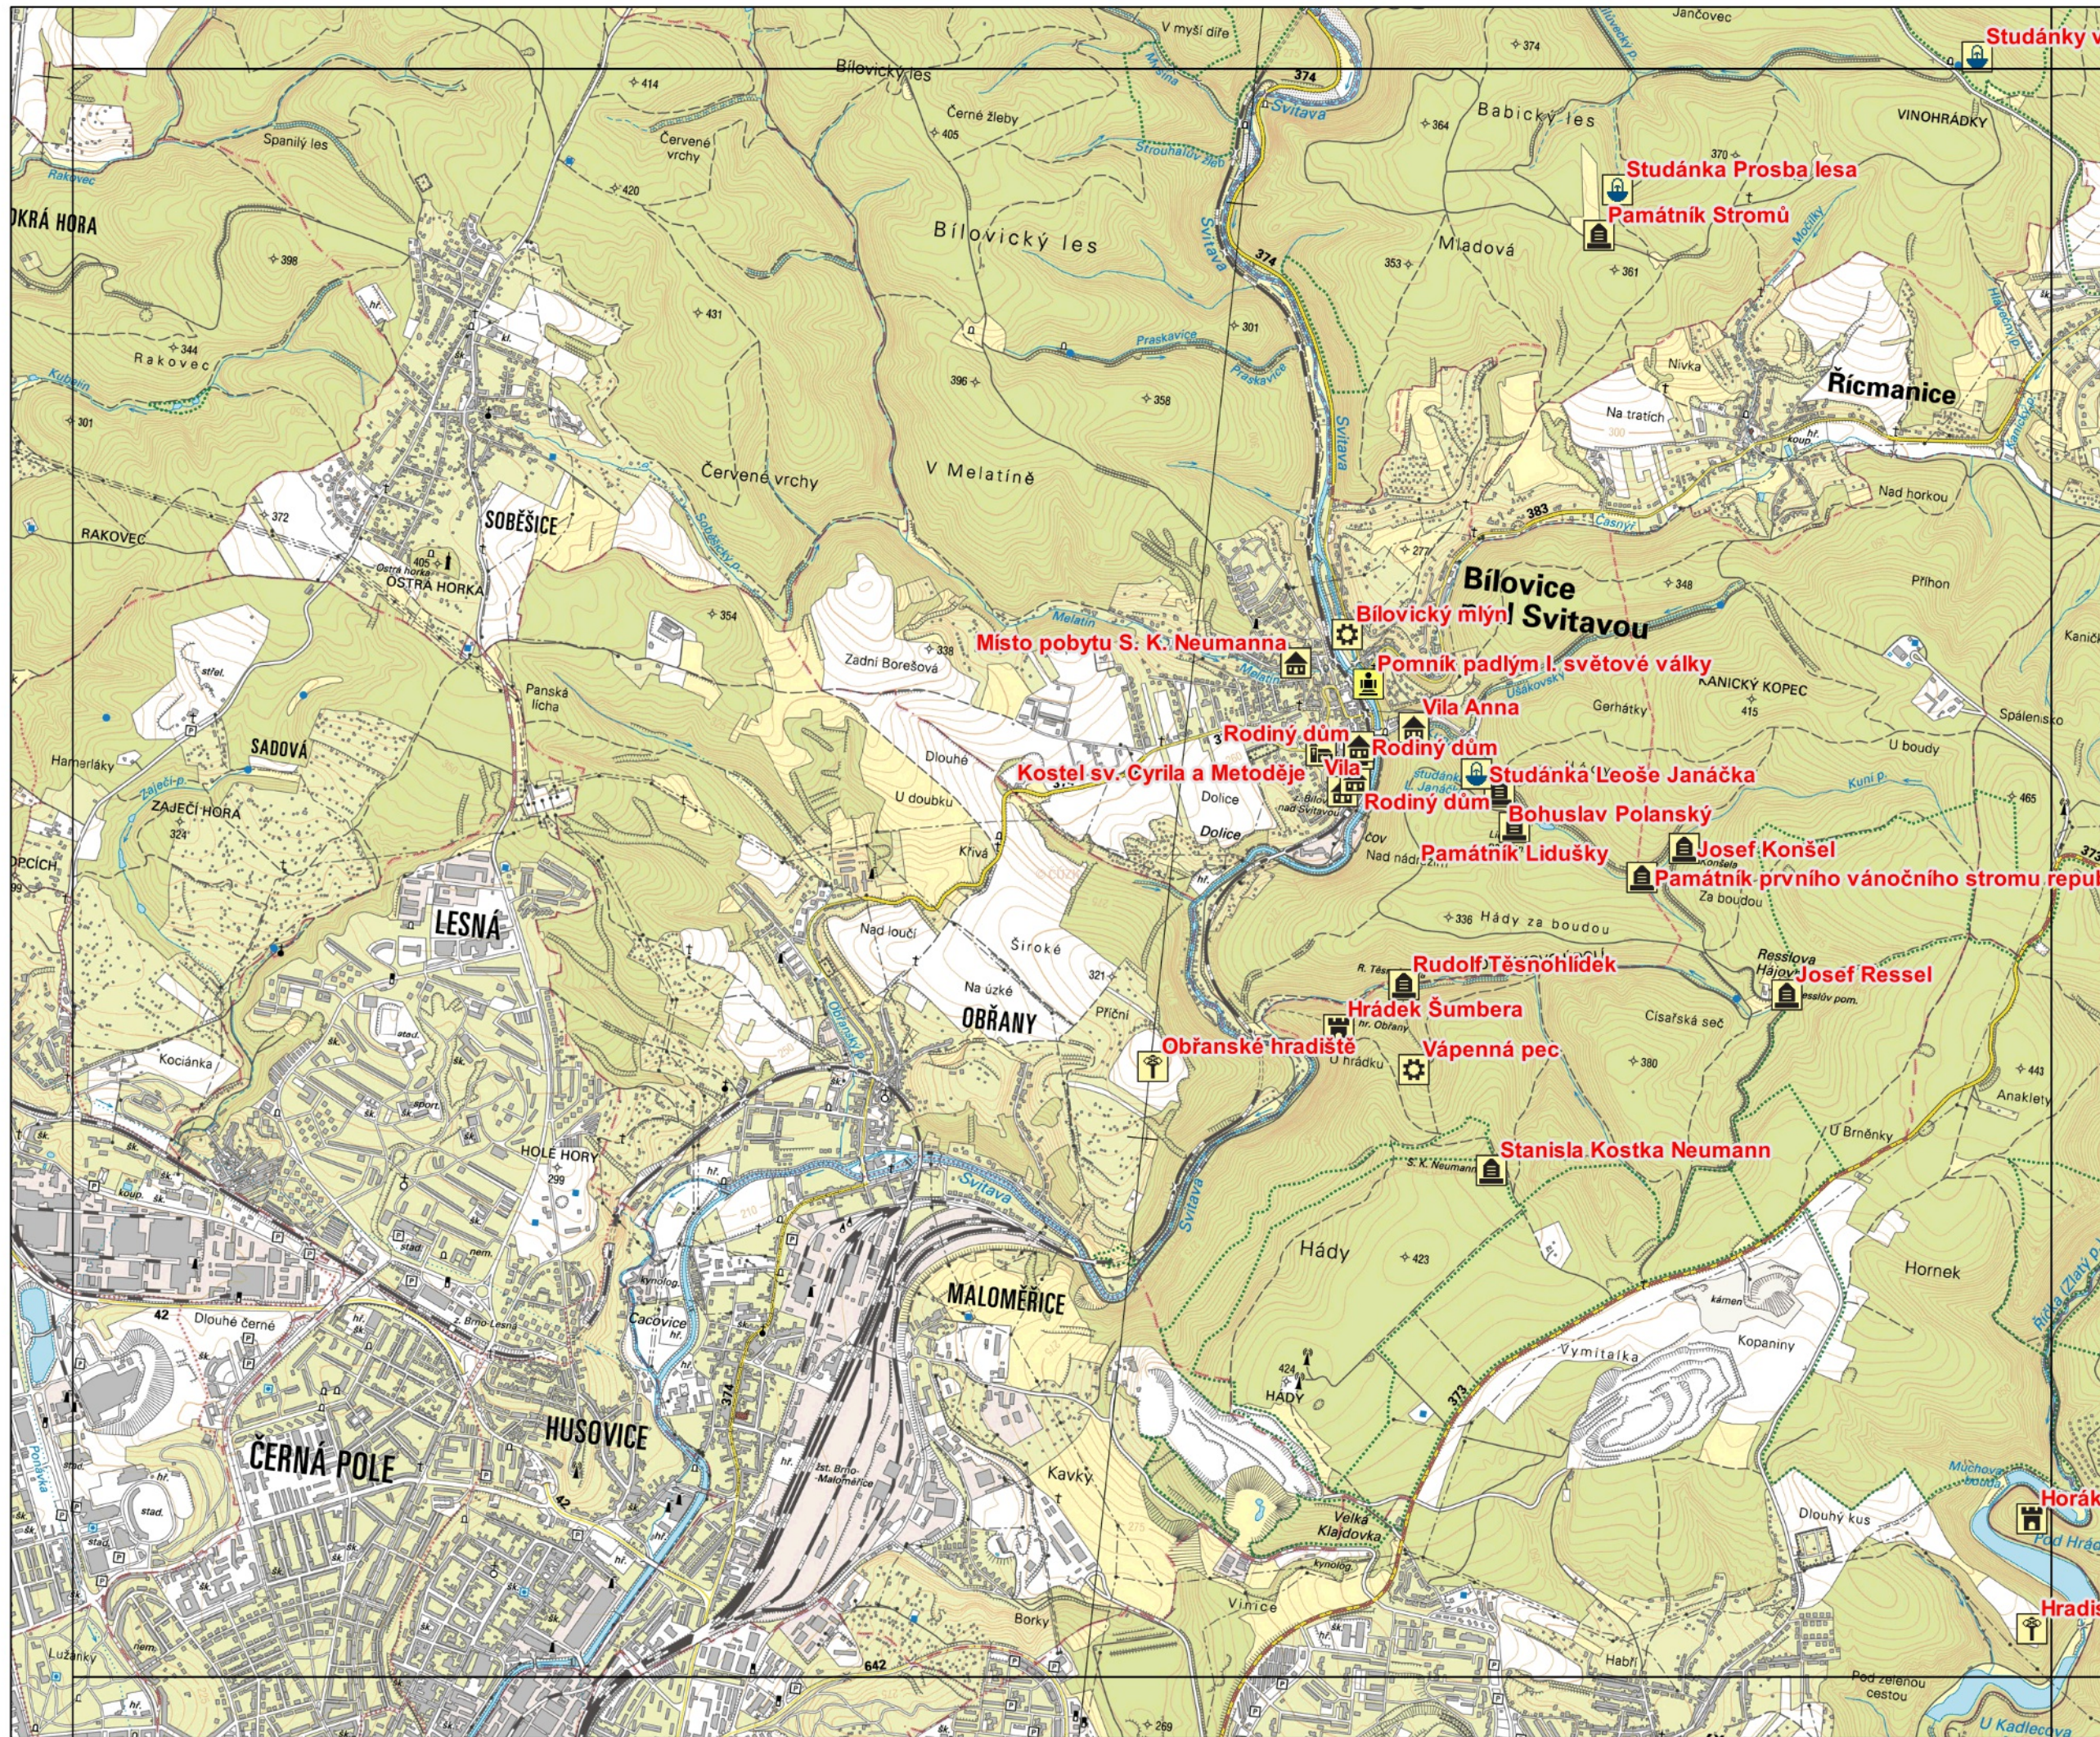

Topografický podklad:
Základní mapa ČR 1 : 25 000

© MAS Moravský kras o.s., 2013

MAS Moravský kras

0 250 500 750 1000 m

E-1

Moravský kras

-  Archeologie
-  Architektura
-  Boží muka, kaplička, kříž
-  Hrad
-  Kaple
-  Kostel
-  Opevnění
-  Památník
-  Park
-  Pomník, socha
-  Studánka
-  Technická památka
-  Zámek
-  Zaniklá ves
-  Zvonice