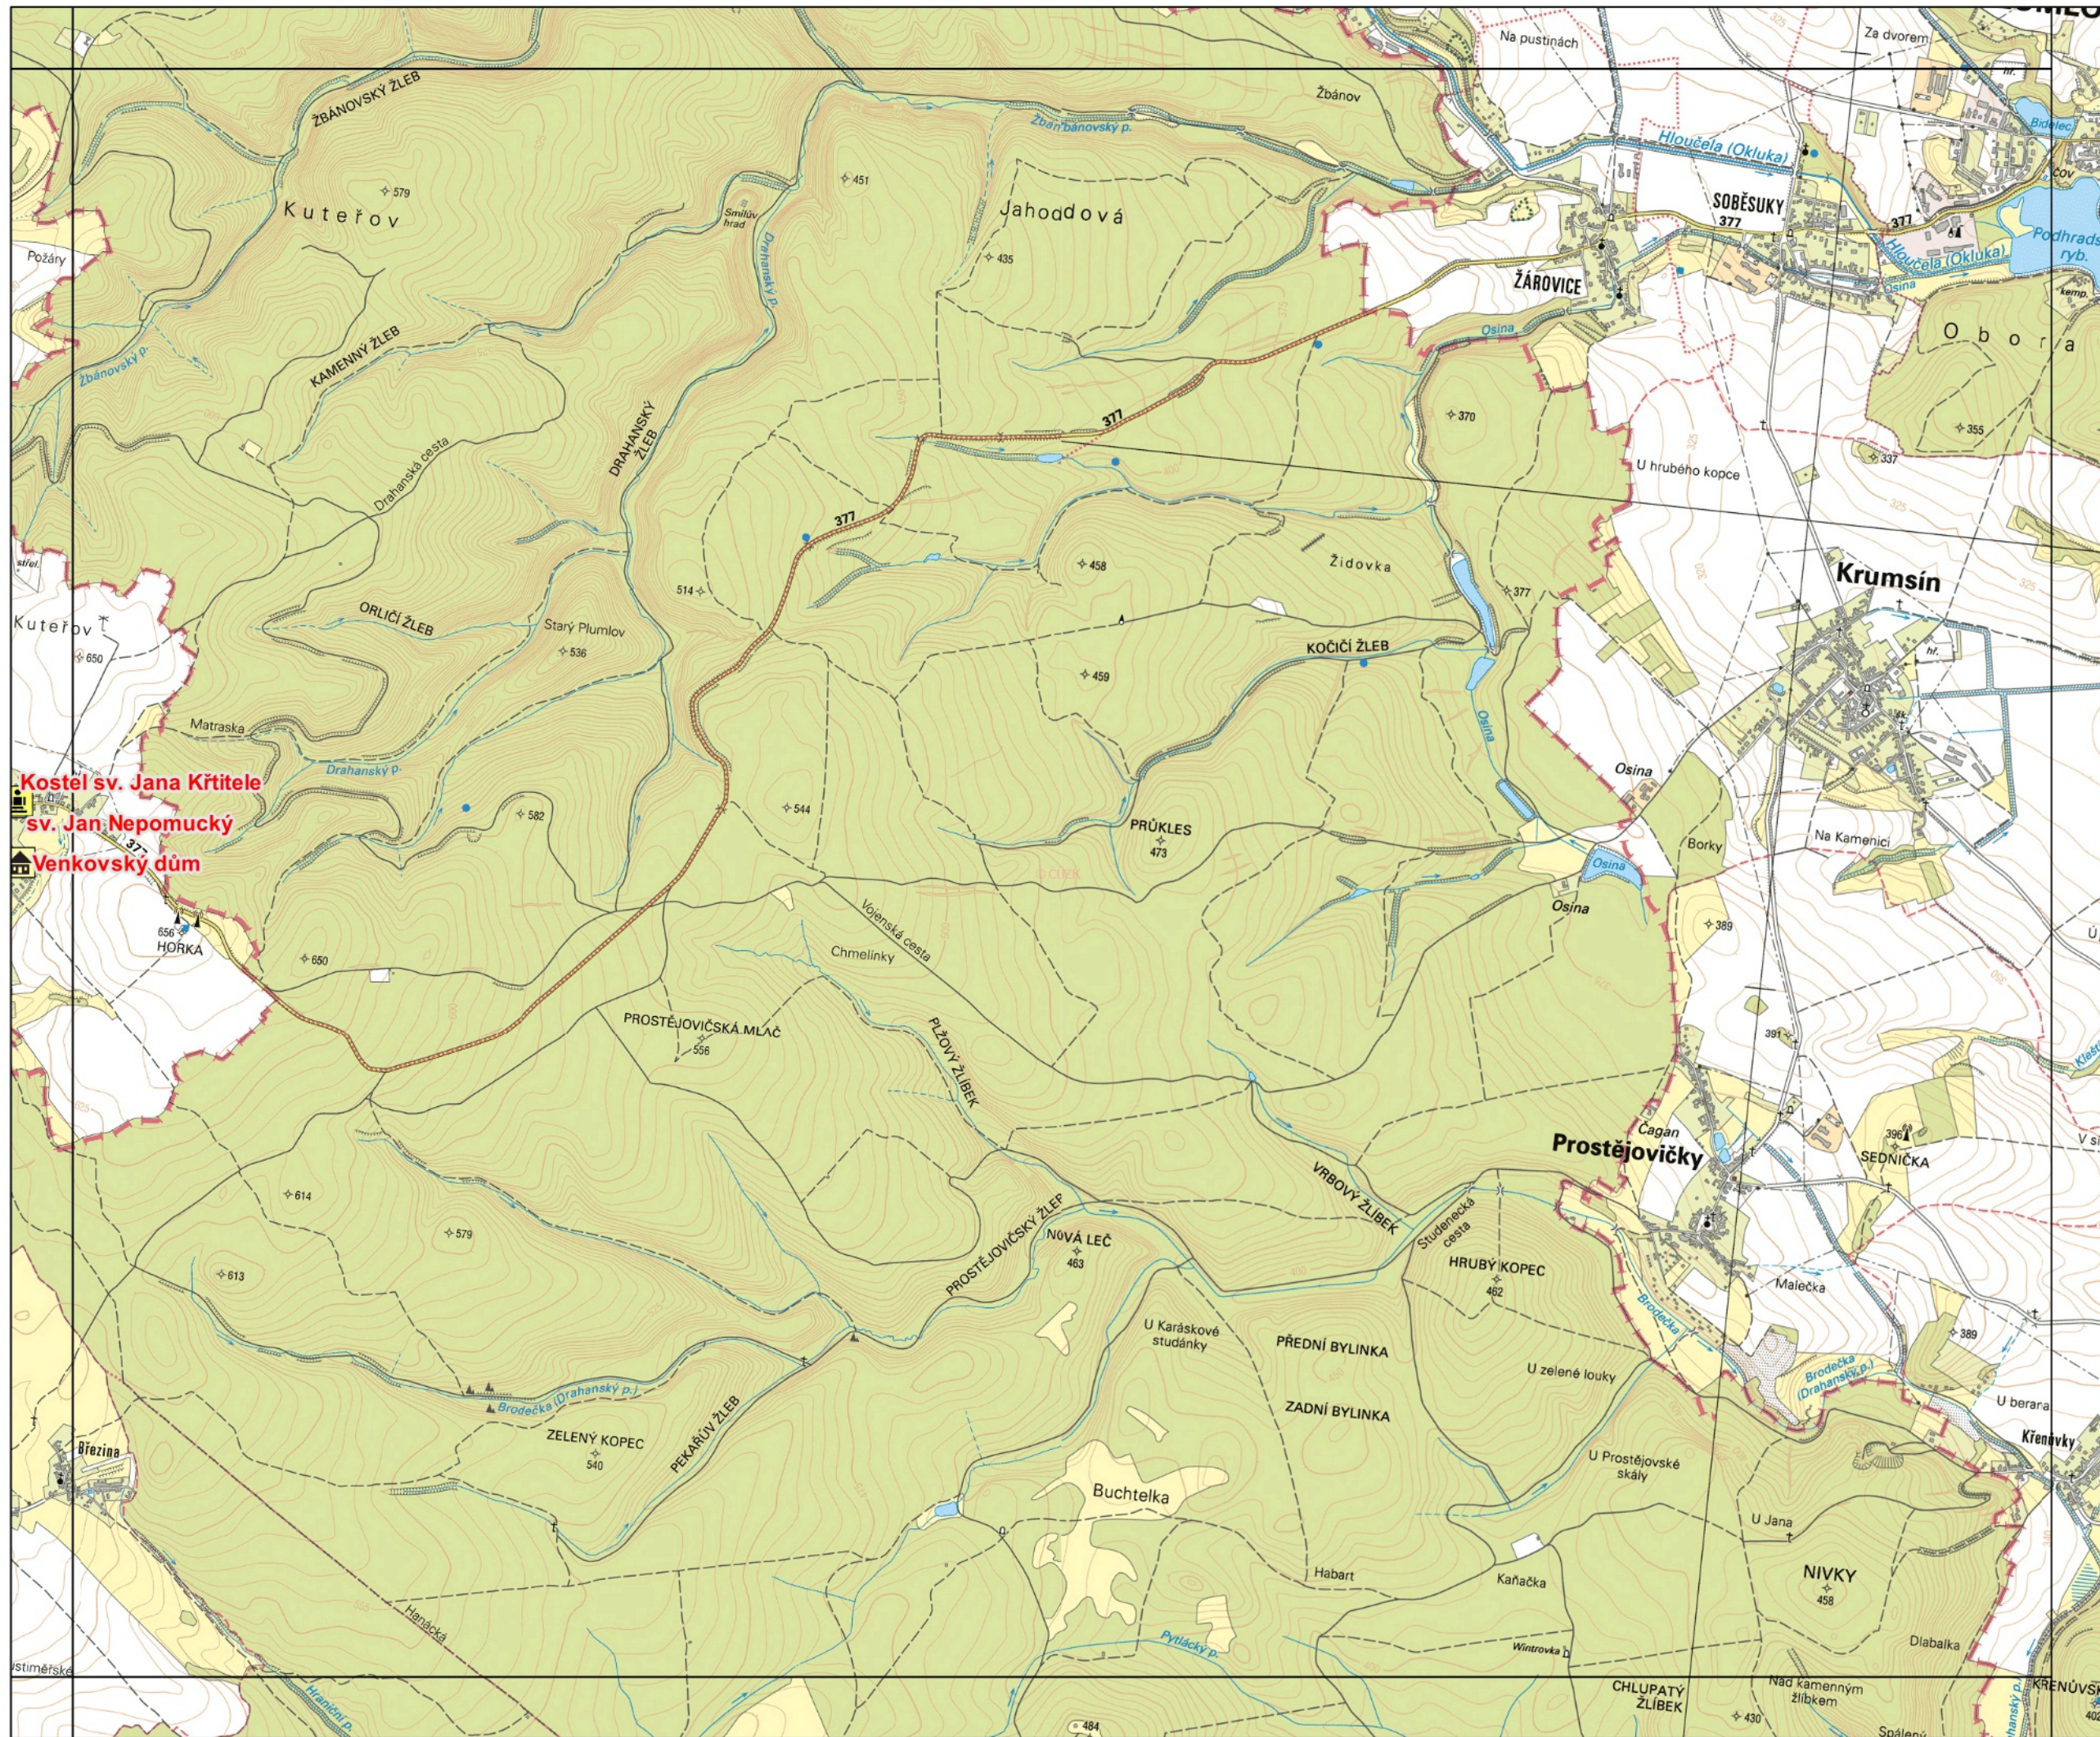

Topografický podklad:
Základní mapa ČR 1 : 25 000

© MAS Moravský kras o.s., 2013

MAS Moravský kras

0 250 500 750 1000 m

B-4

Moravský kras

-  Archeologie
-  Architektura
-  Boží muka, kaplička, kříž
-  Hrad
-  Kaple
-  Kostel
-  Opevnění
-  Památník
-  Park
-  Pomník, socha
-  Studánka
-  Technická památka
-  Zámek
-  Zaniklá ves
-  Zvonice