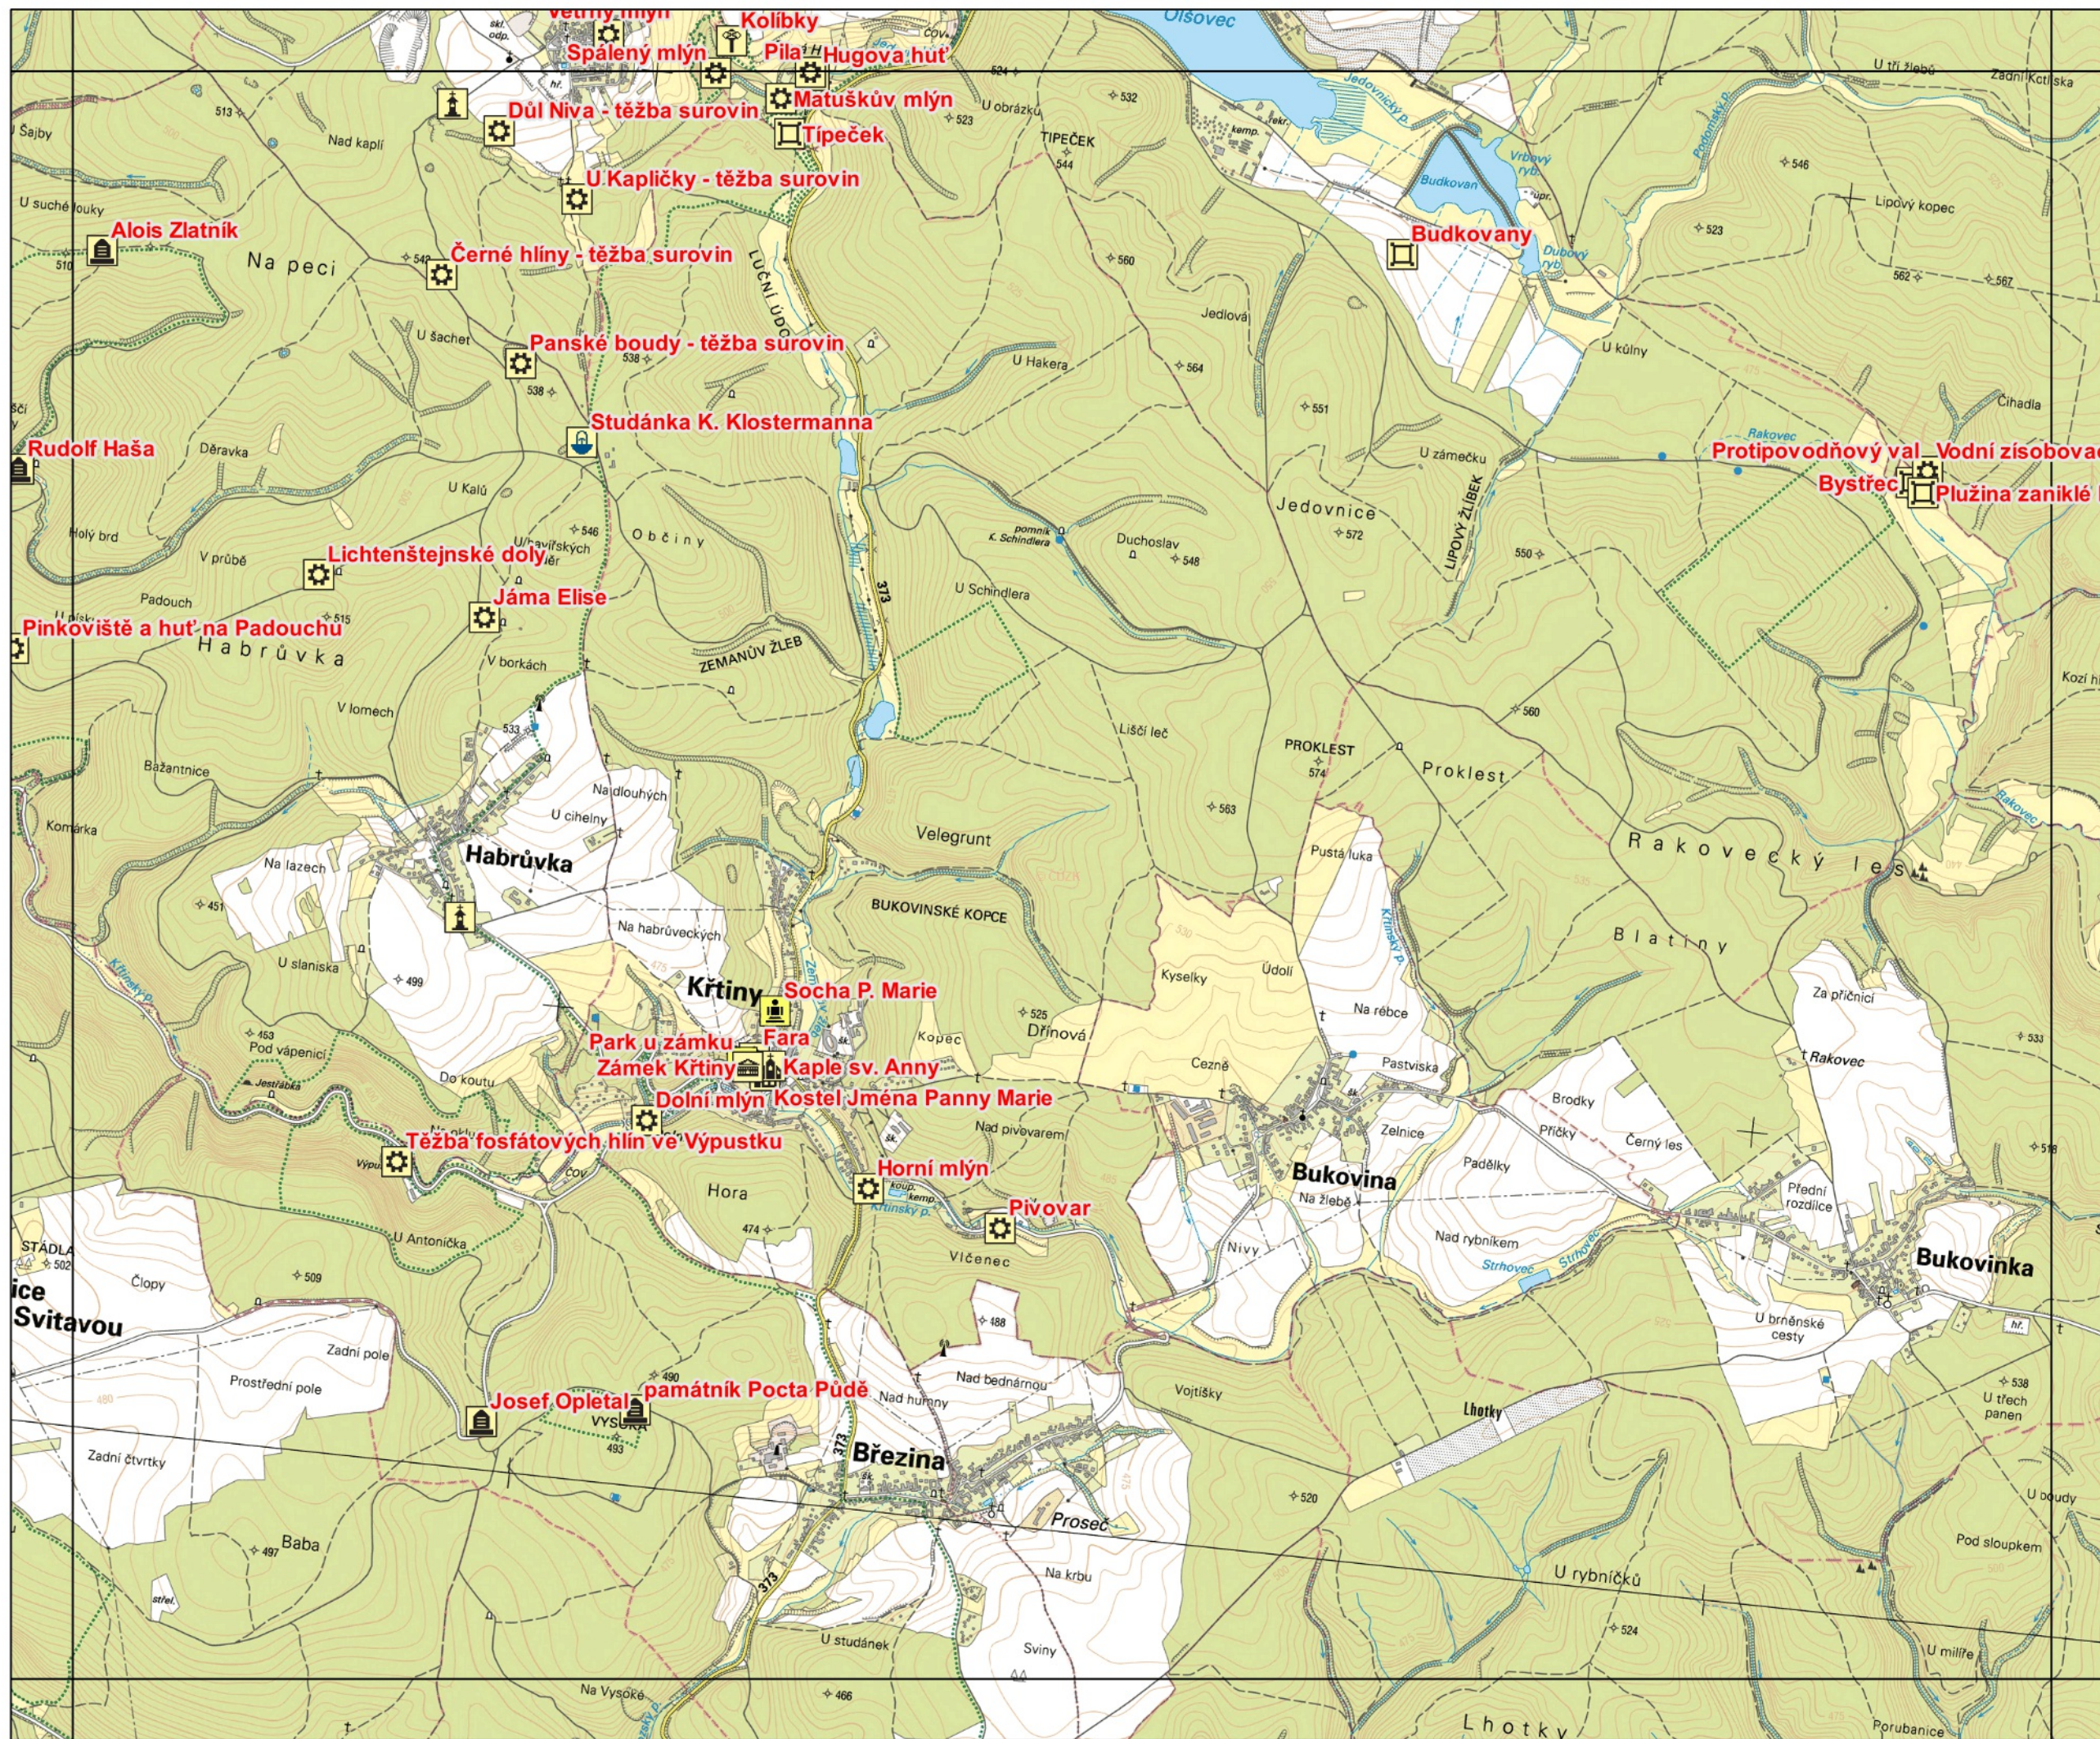

Topografický podklad:
Základní mapa ČR 1 : 25 000

© MAS Moravský kras o.s., 2013

MAS Moravský kras

D-2

Moravský kras

-  Archeologie
-  Architektura
-  Boží muka, kaplička, kříž
-  Hrad
-  Kape
-  Kostel
-  Opevnění
-  Památník
-  Park
-  Pomník, socha
-  Studánka
-  Technická památka
-  Zámek
-  Zaniklá ves
-  Zvonice