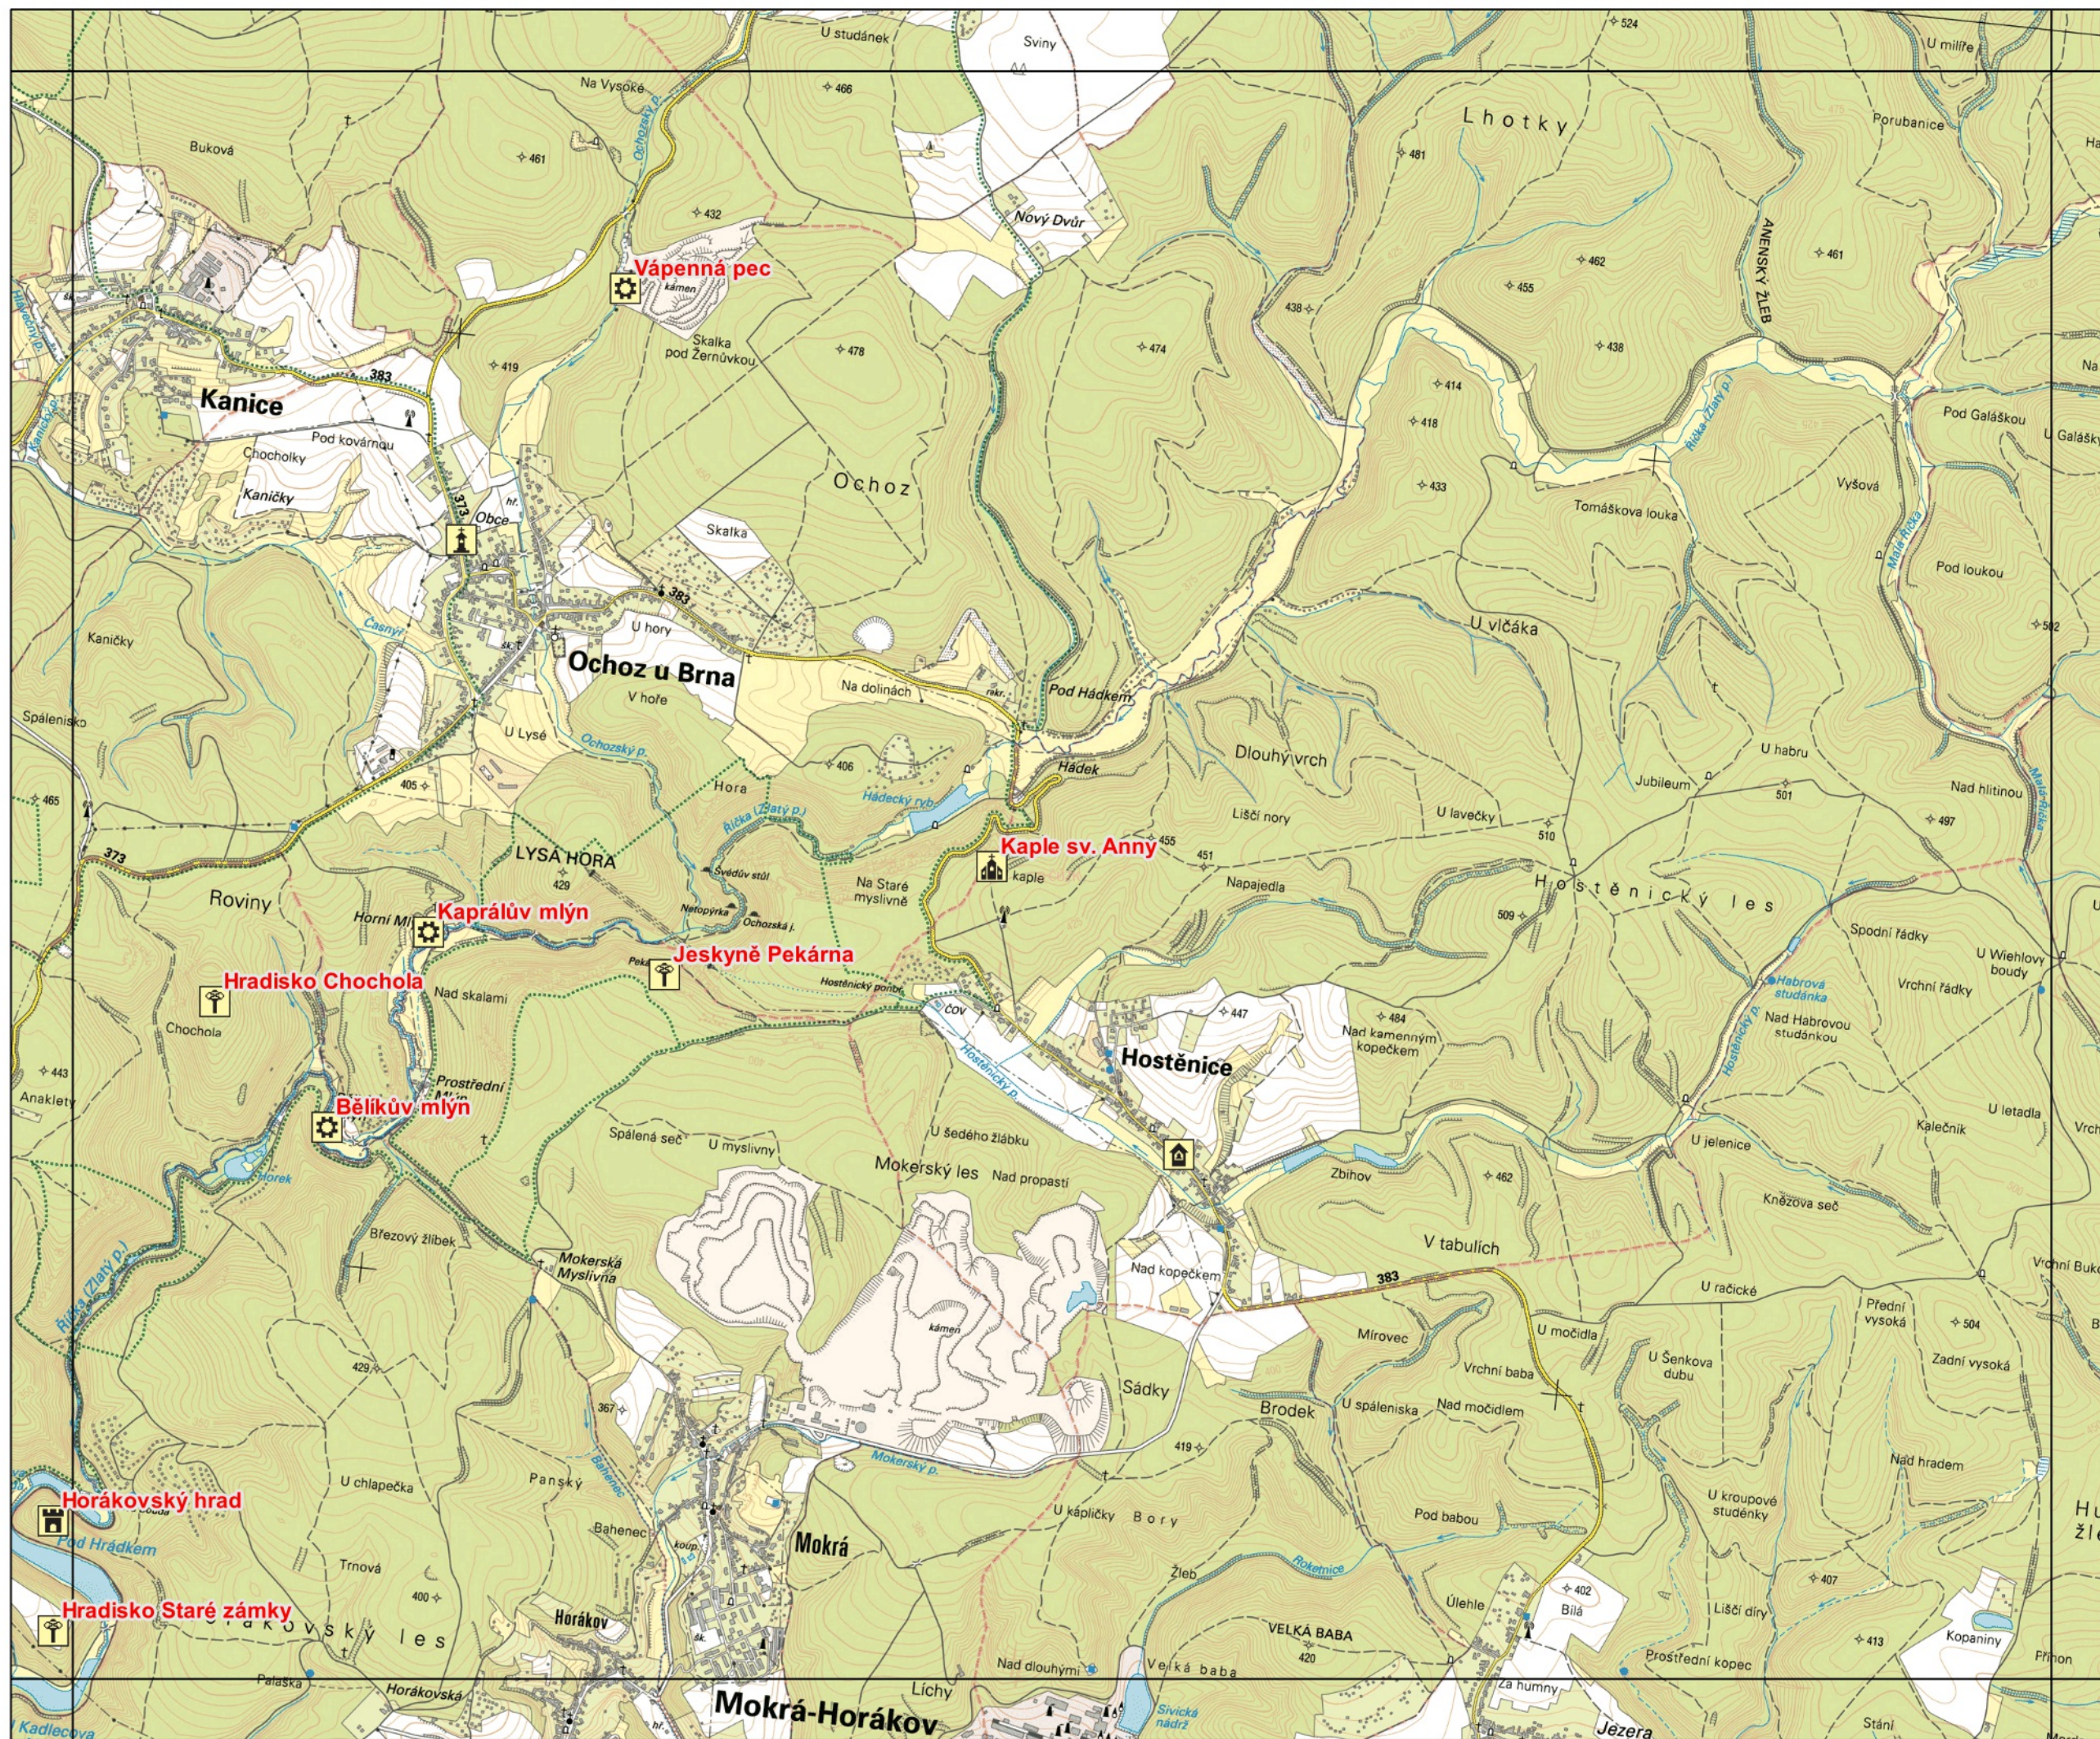

Moravský kras

- Archeologie
- Architektura
- Boží muka, kaplička, kříž
- Hrad
- Kaple
- Kostel
- Opevnění
- Památník
- Park
- Pomník, socha
- Studánka
- Technická památka
- Zámek
- Zaniklá ves
- Zvonice

Topografický podklad:
Základní mapa ČR 1 : 25 000

© MAS Moravský kras o.s., 2013

MAS Moravský kras

0 250 500 750 1000 m