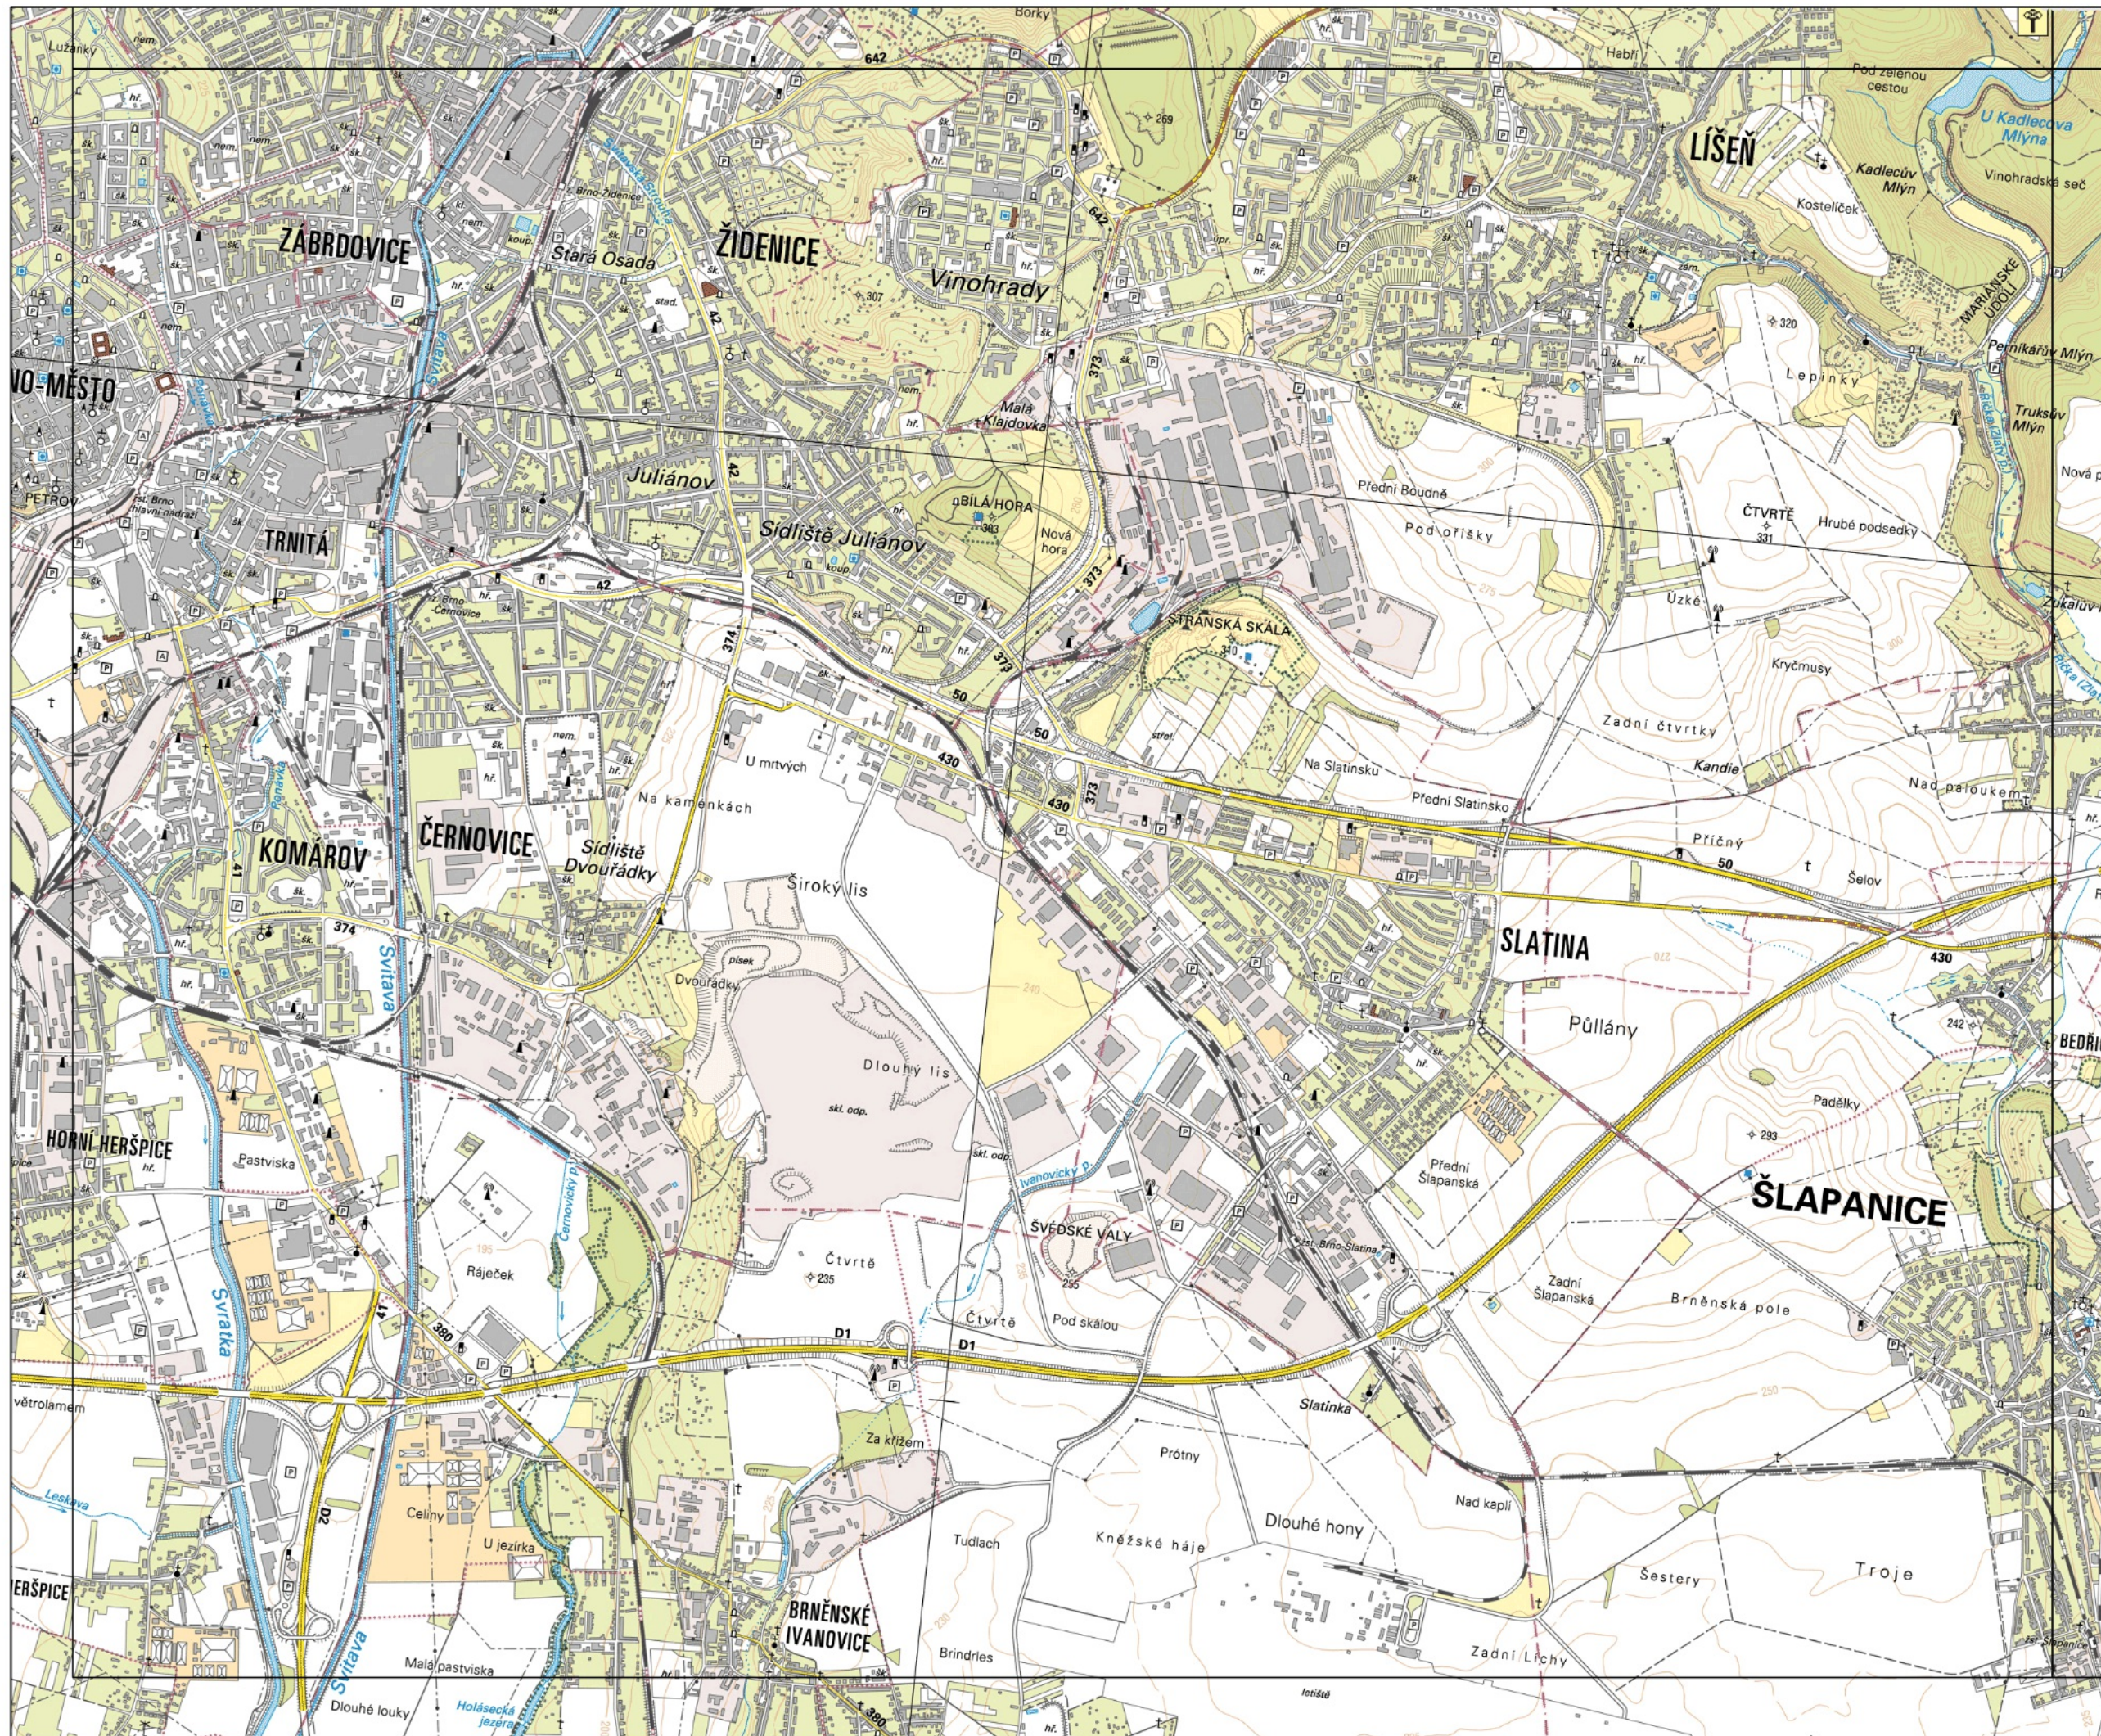

Topografický podklad:
Základní mapa ČR 1 : 25 000

© MAS Moravský kras o.s., 2013

MAS Moravský kras

0 250 500 750 1000 m

F-1

Moravský kras

-  Archeologie
-  Architektura
-  Boží muka, kaplička, kříž
-  Hrad
-  Kaple
-  Kostel
-  Opevnění
-  Památník
-  Park
-  Pomník, socha
-  Studánka
-  Technická památka
-  Zámek
-  Zaniklá ves
-  Zvonice