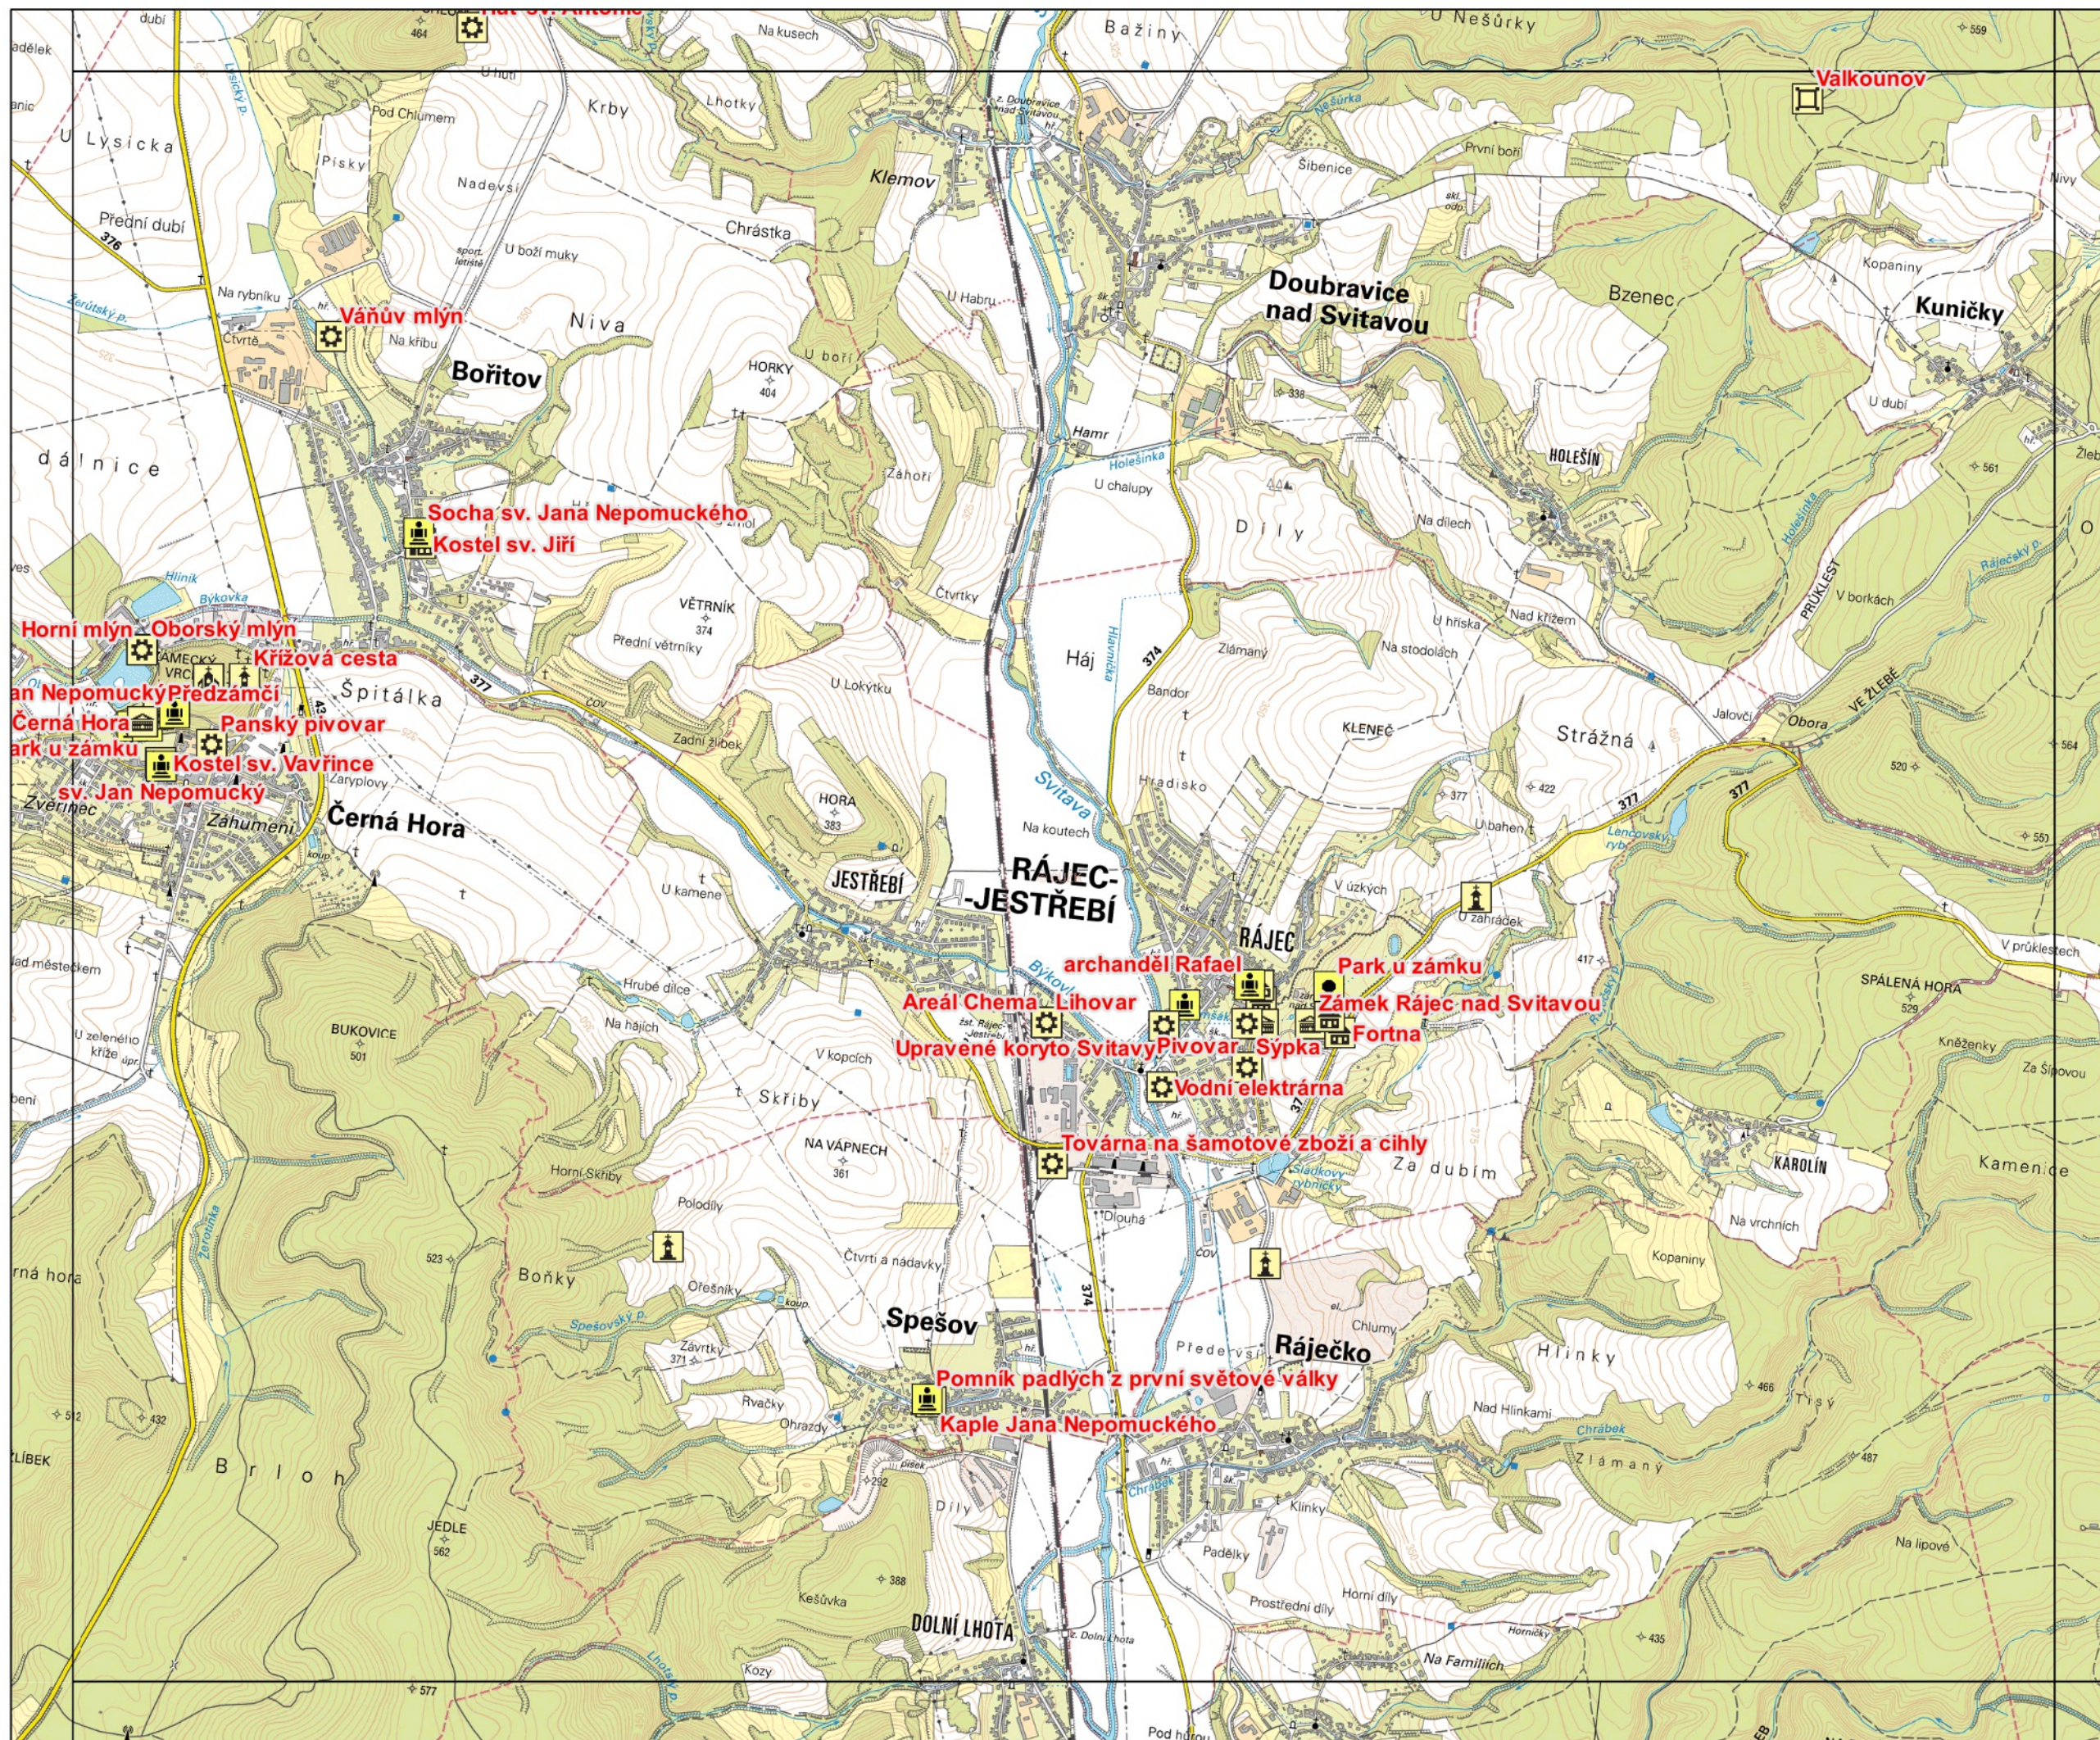

B-1

Moravský kras

- Archeologie
- Architektura
- Boží muka, kaplička, kříž
- Hrad
- Kape
- Kostel
- Opevnění
- Památník
- Park
- Pomník, socha
- Studánka
- Technická památka
- Zámek
- Zaniklá ves
- Zvonice

Topografický podklad:
Základní mapa ČR 1 : 25 000

© MAS Moravský kras o.s., 2013

MAS Moravský kras

0 250 500 750 1000 m