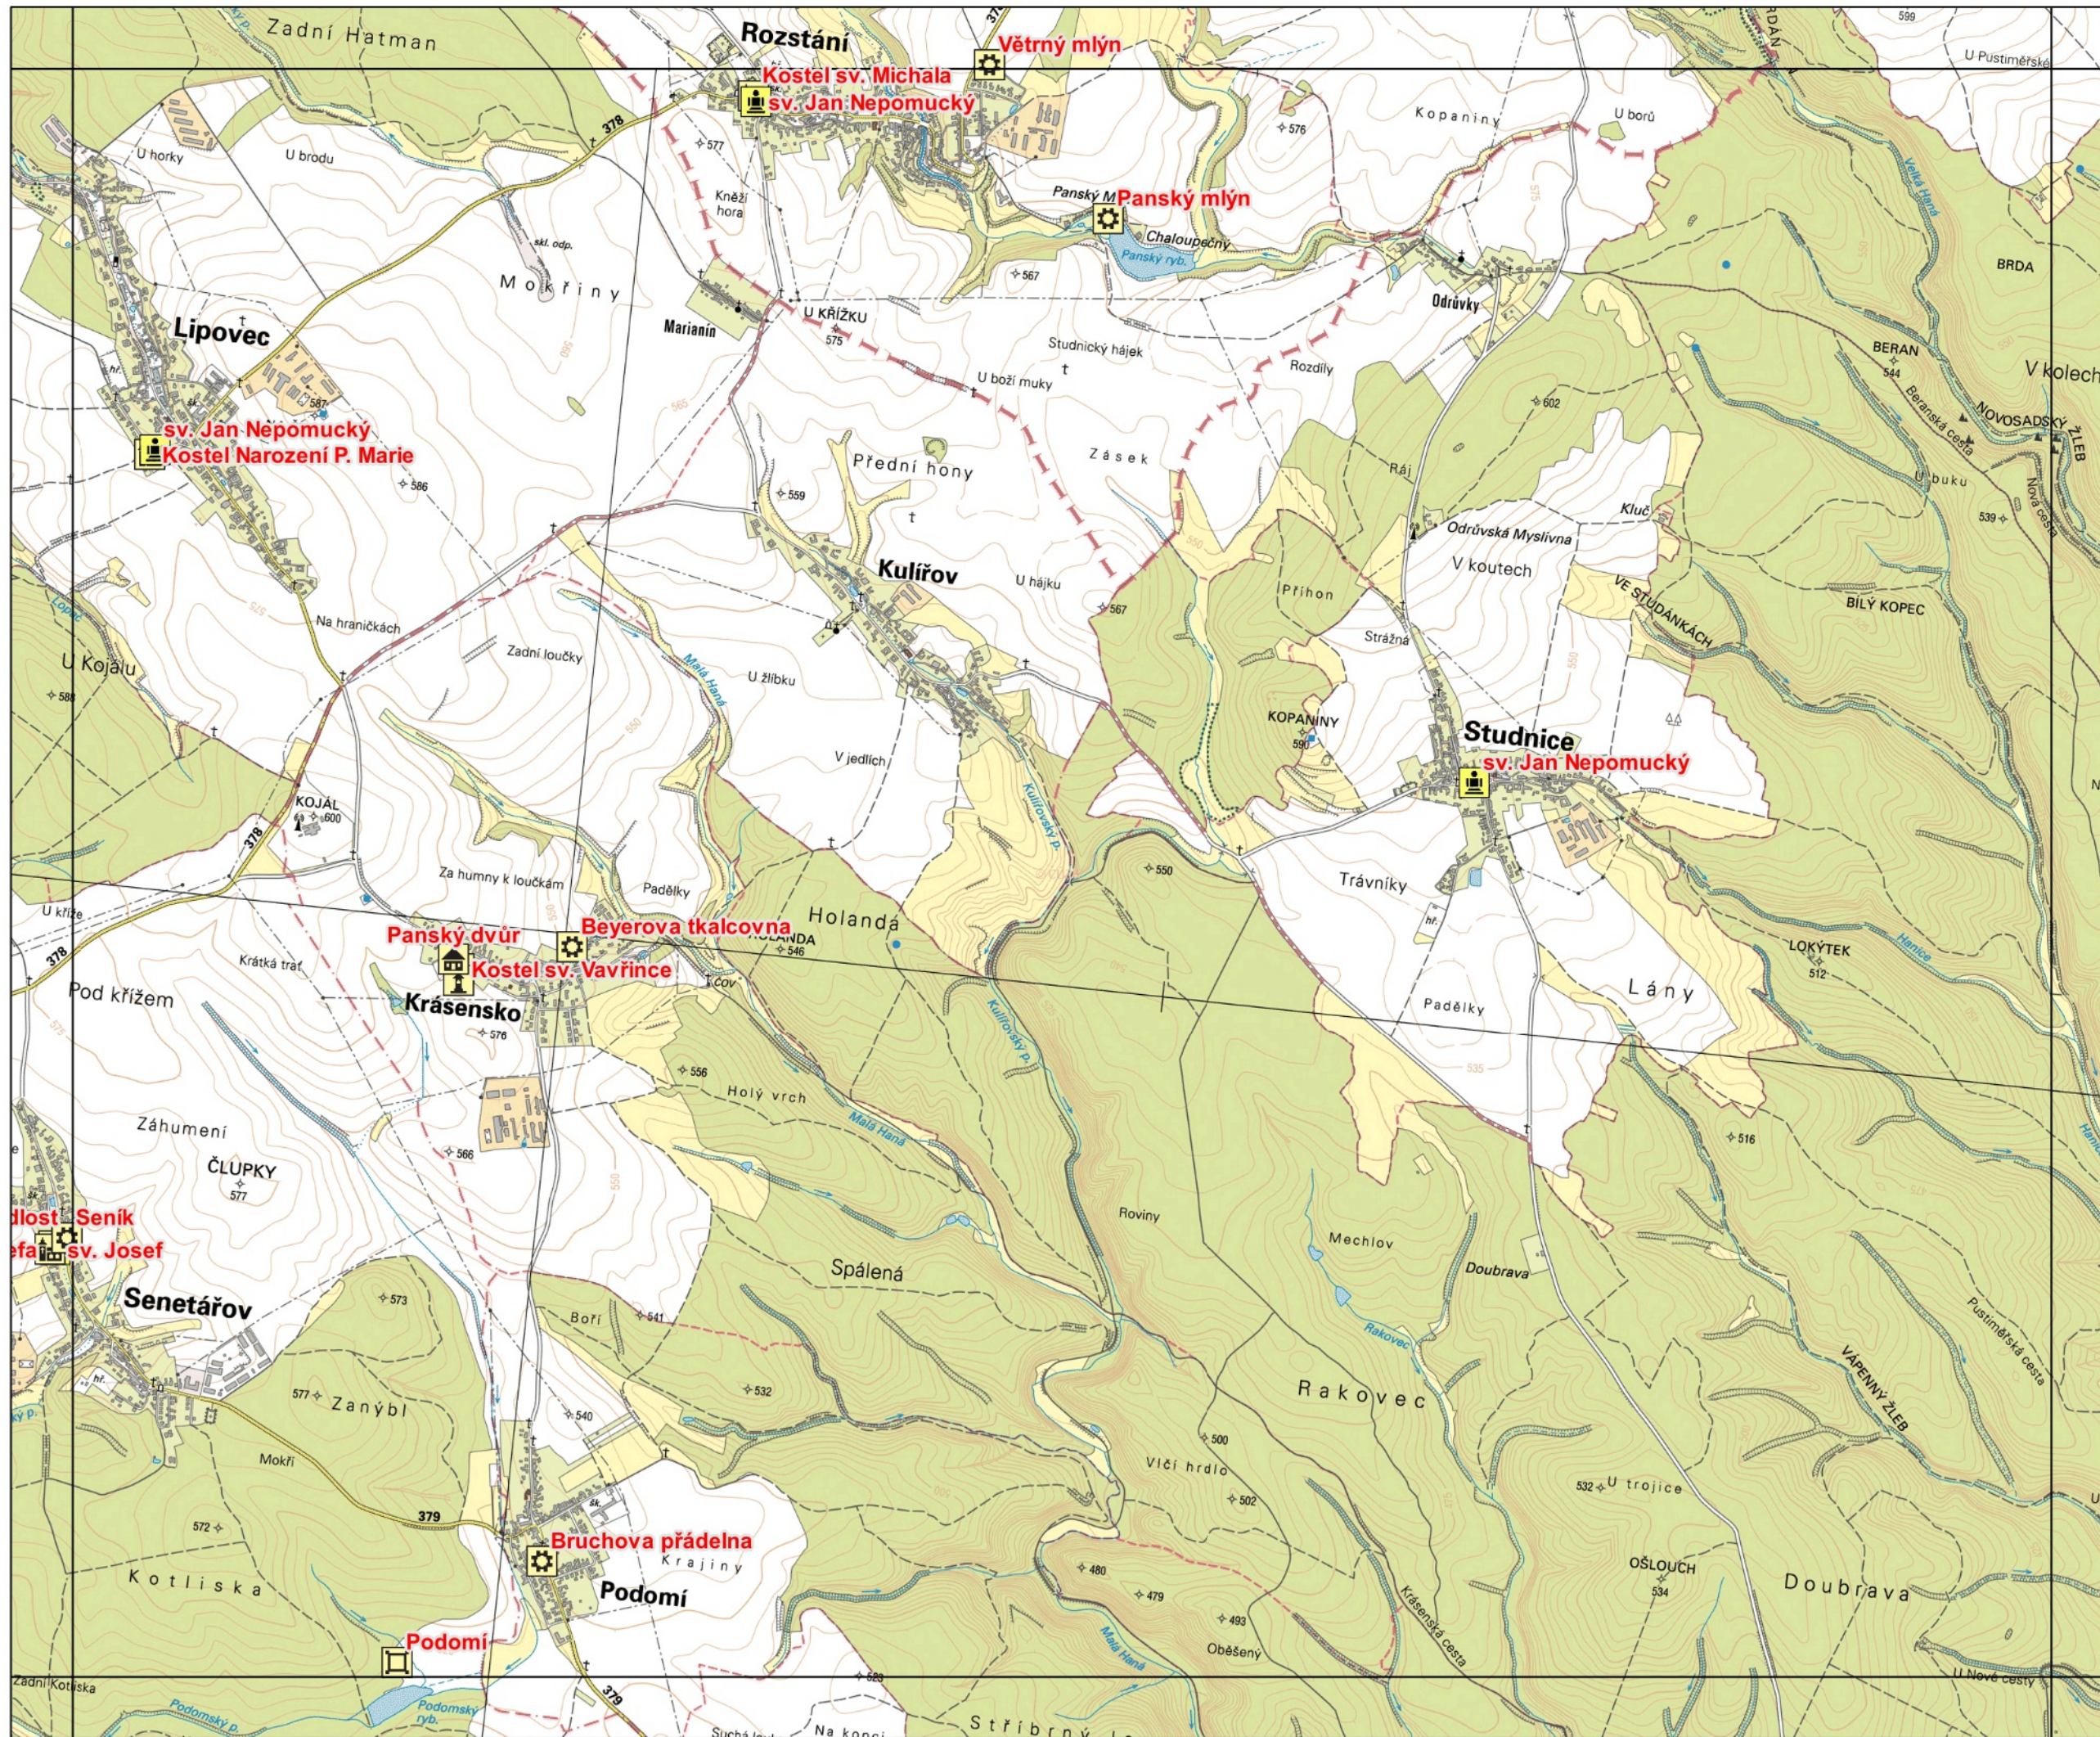

Topografický podklad:
Základní mapa ČR 1 : 25 000

© MAS Moravský kras o.s., 2013

MAS Moravský kras

0 250 500 750 1000 m

Moravský kras

-  Archeologie
-  Architektura
-  Boží muka, kaplička, kříž
-  Hrad
-  Kaple
-  Kostel
-  Opevnění
-  Památník
-  Park
-  Pomník, socha
-  Studánka
-  Technická památka
-  Zámek
-  Zaniklá ves
-  Zvonice