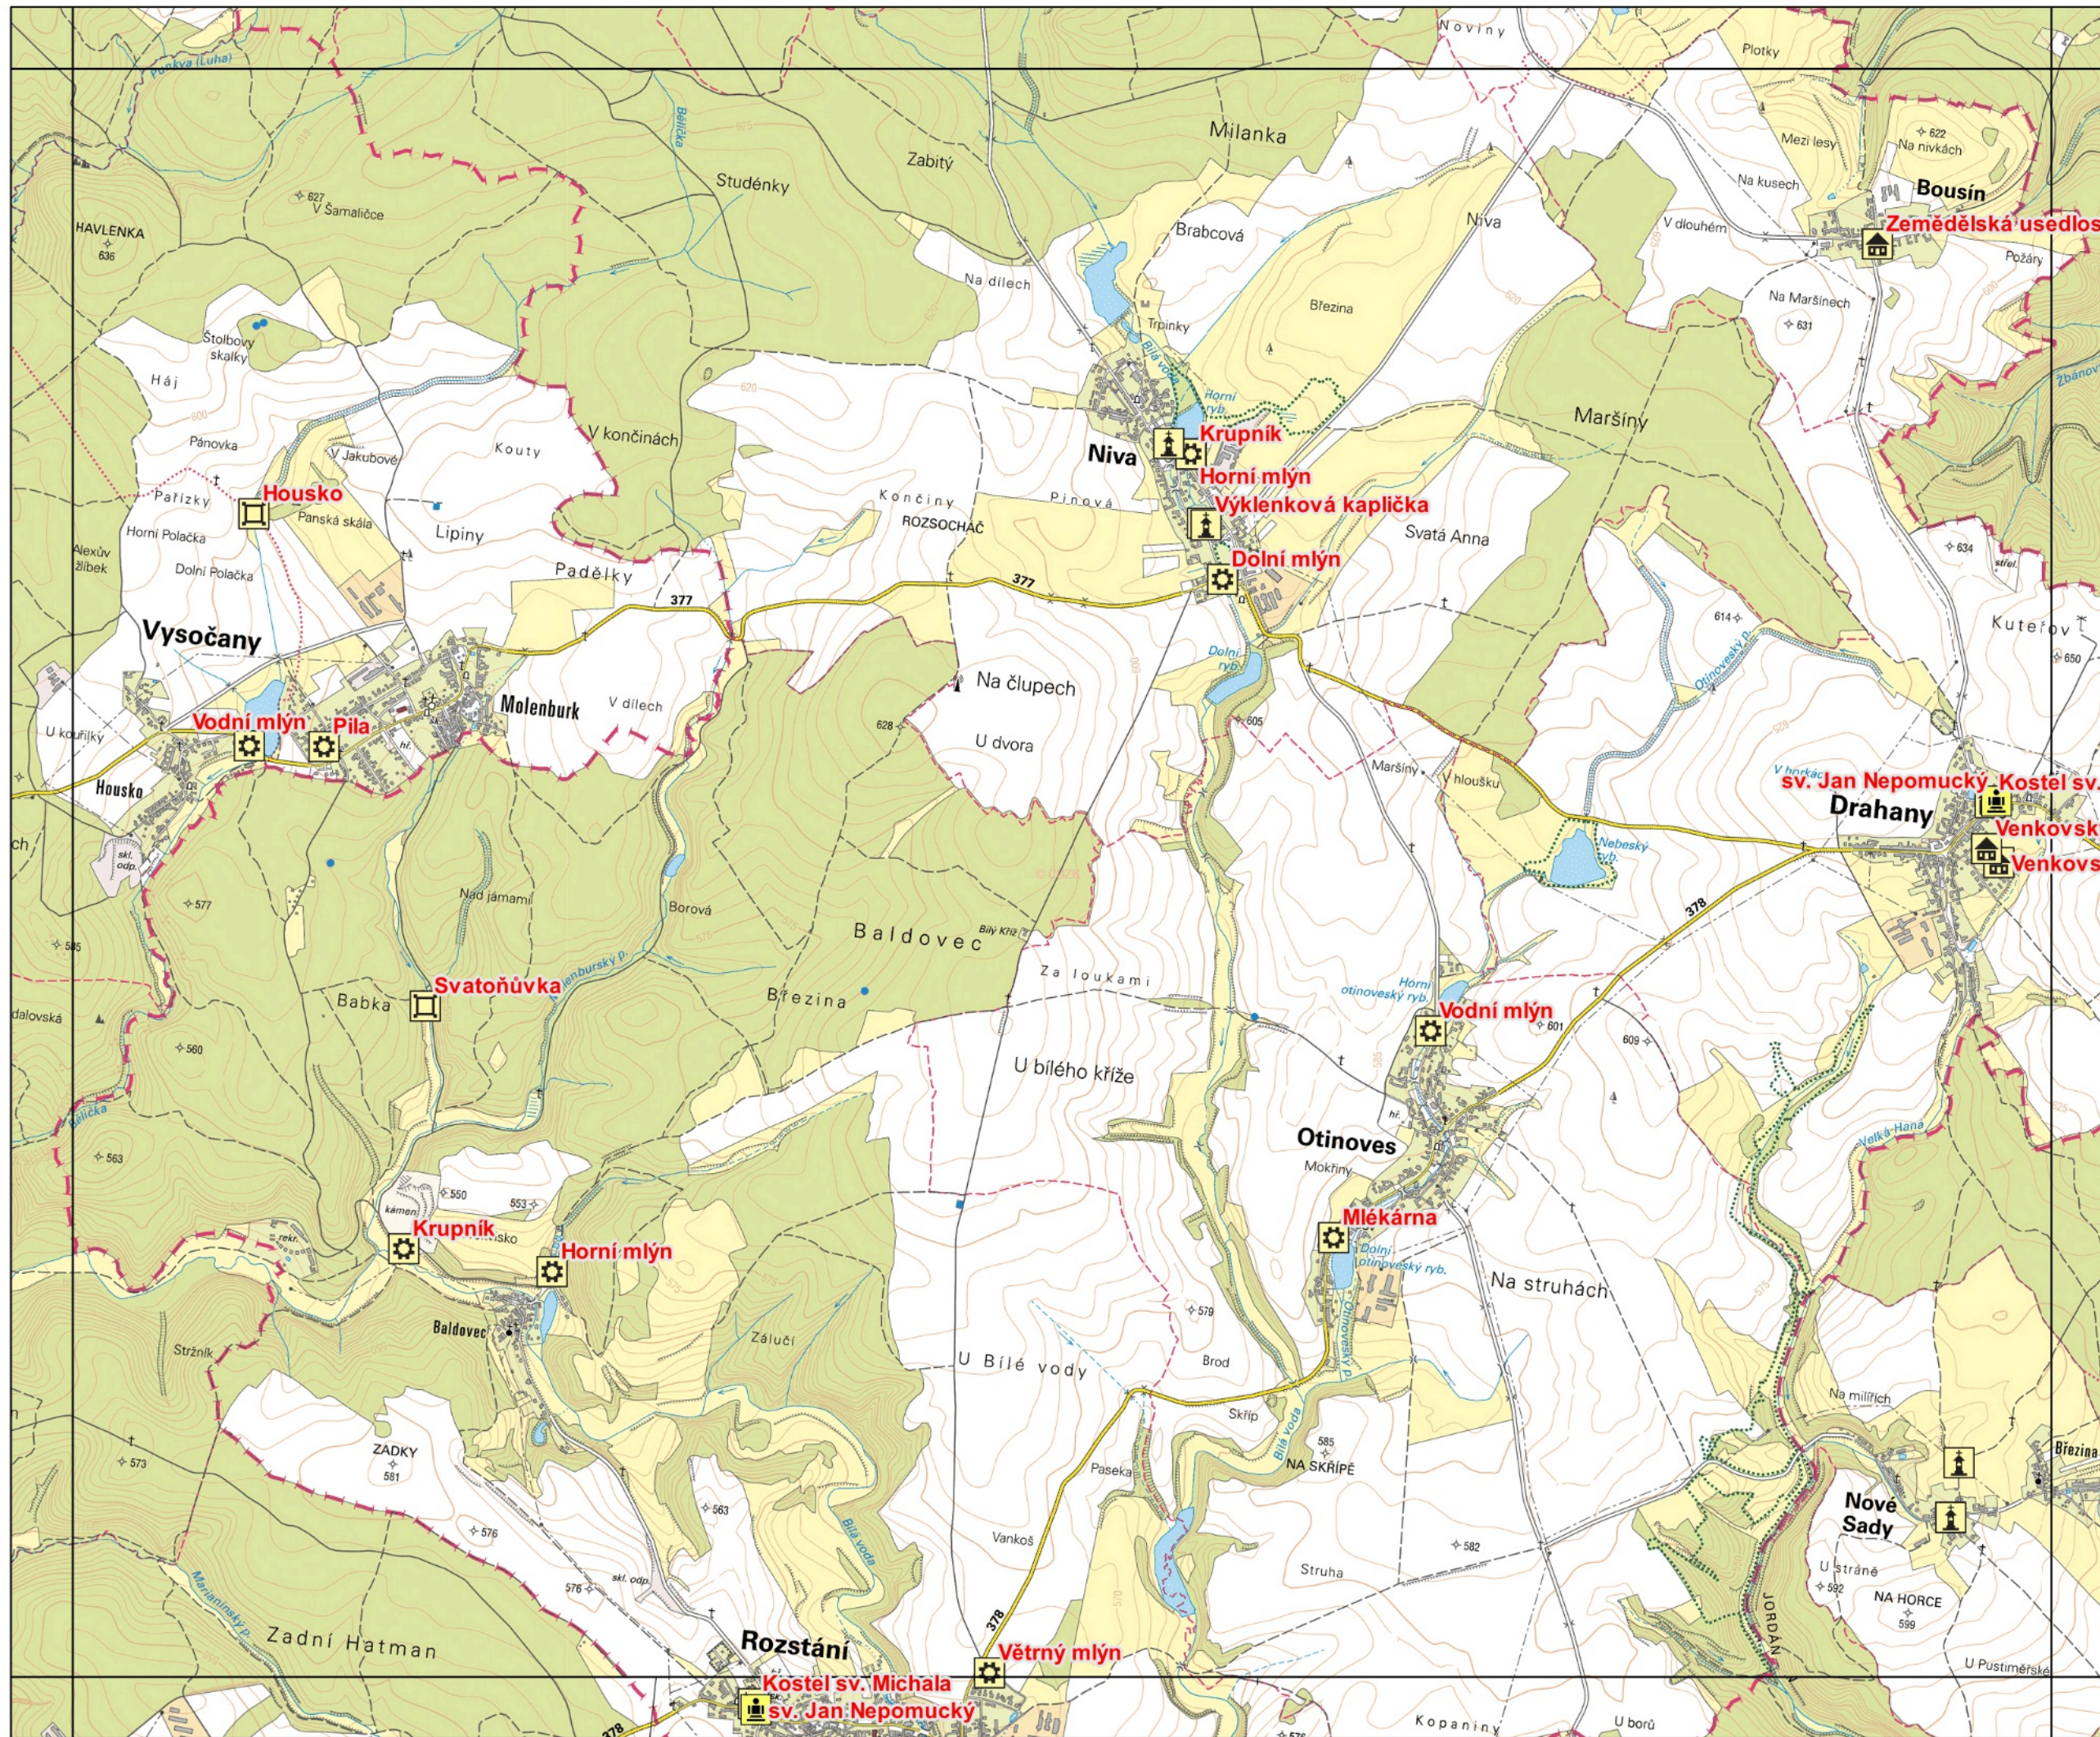

Topografický podklad:
Základní mapa ČR 1 : 25 000

© MAS Moravský kras o.s., 2013

MAS Moravský kras

0 250 500 750 1000 m

B-3

Moravský kras

-  Archeologie
-  Architektura
-  Boží muka, kaplička, kříž
-  Hrad
-  Kaple
-  Kostel
-  Opevnění
-  Památník
-  Park
-  Pomník, socha
-  Studánka
-  Technická památka
-  Zámek
-  Zaniklá ves
-  Zvonice