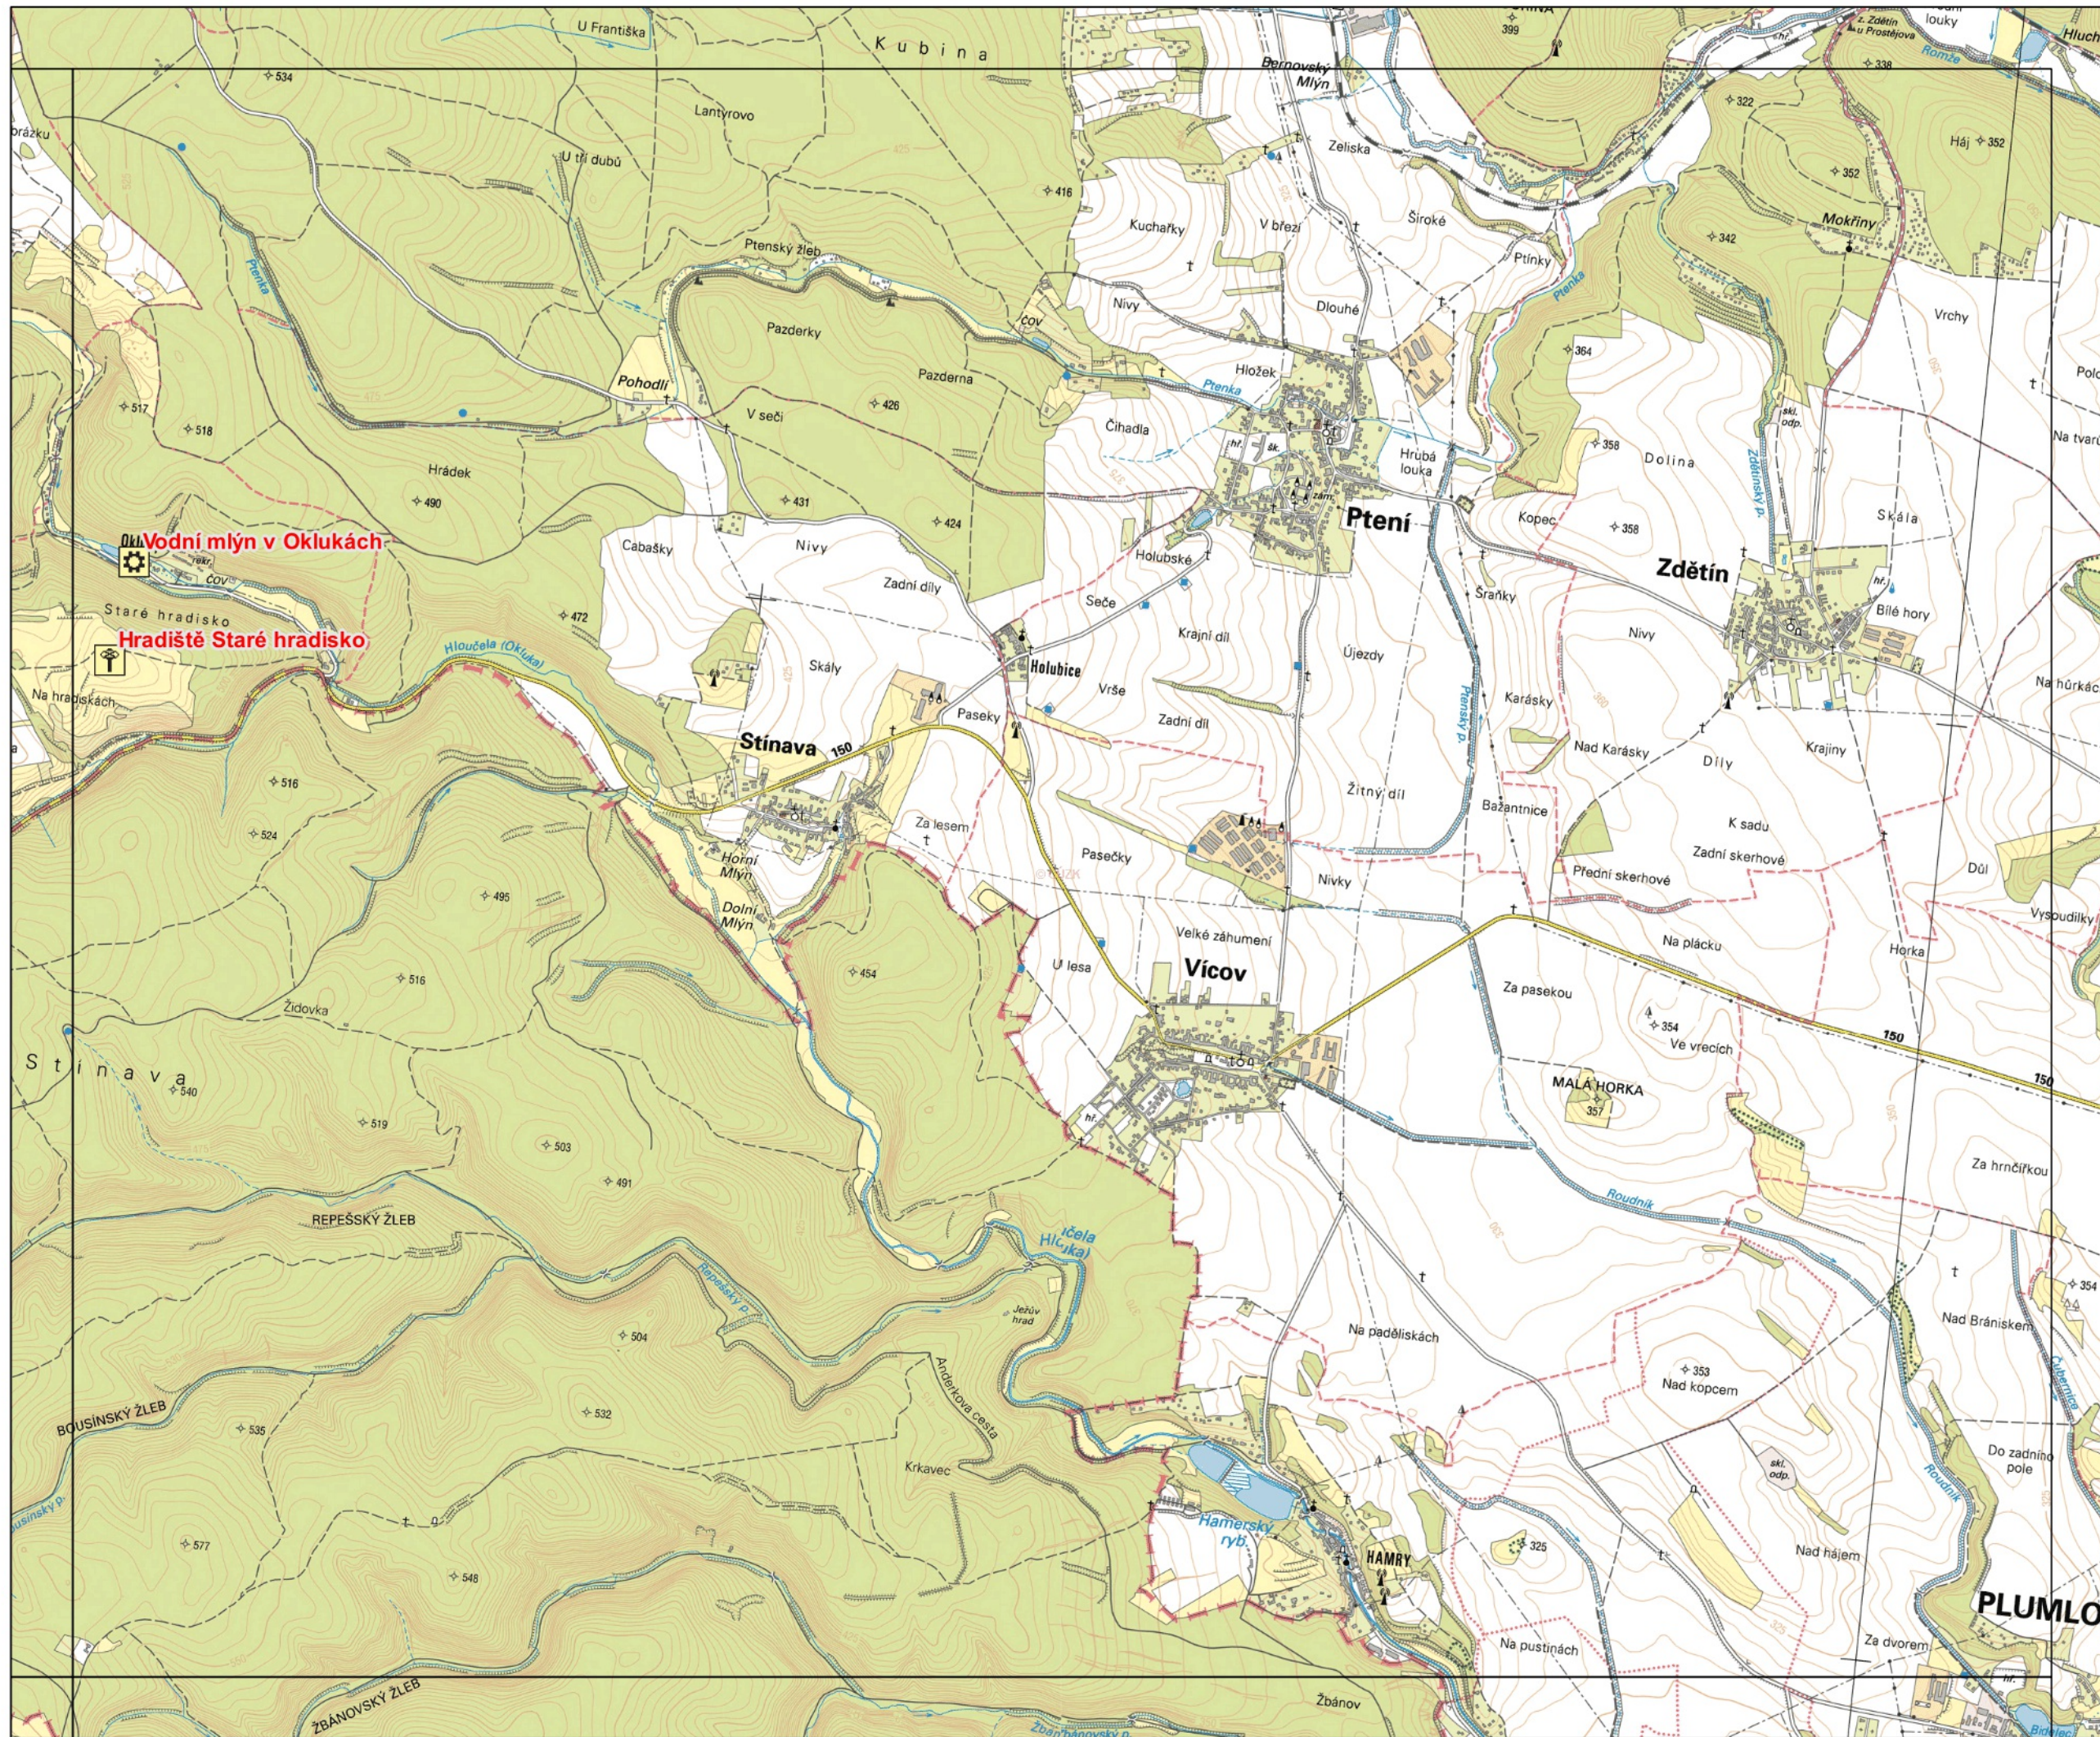

Topografický podklad:
Základní mapa ČR 1 : 25 000

© MAS Moravský kras o.s., 2013

MAS Moravský kras

0 250 500 750 1000 m

A-4

Moravský kras

-  Archeologie
-  Architektura
-  Boží muka, kaplička, kříž
-  Hrad
-  Kaple
-  Kostel
-  Opevnění
-  Památník
-  Park
-  Pomník, socha
-  Studánka
-  Technická památka
-  Zámek
-  Zaniklá ves
-  Zvonice