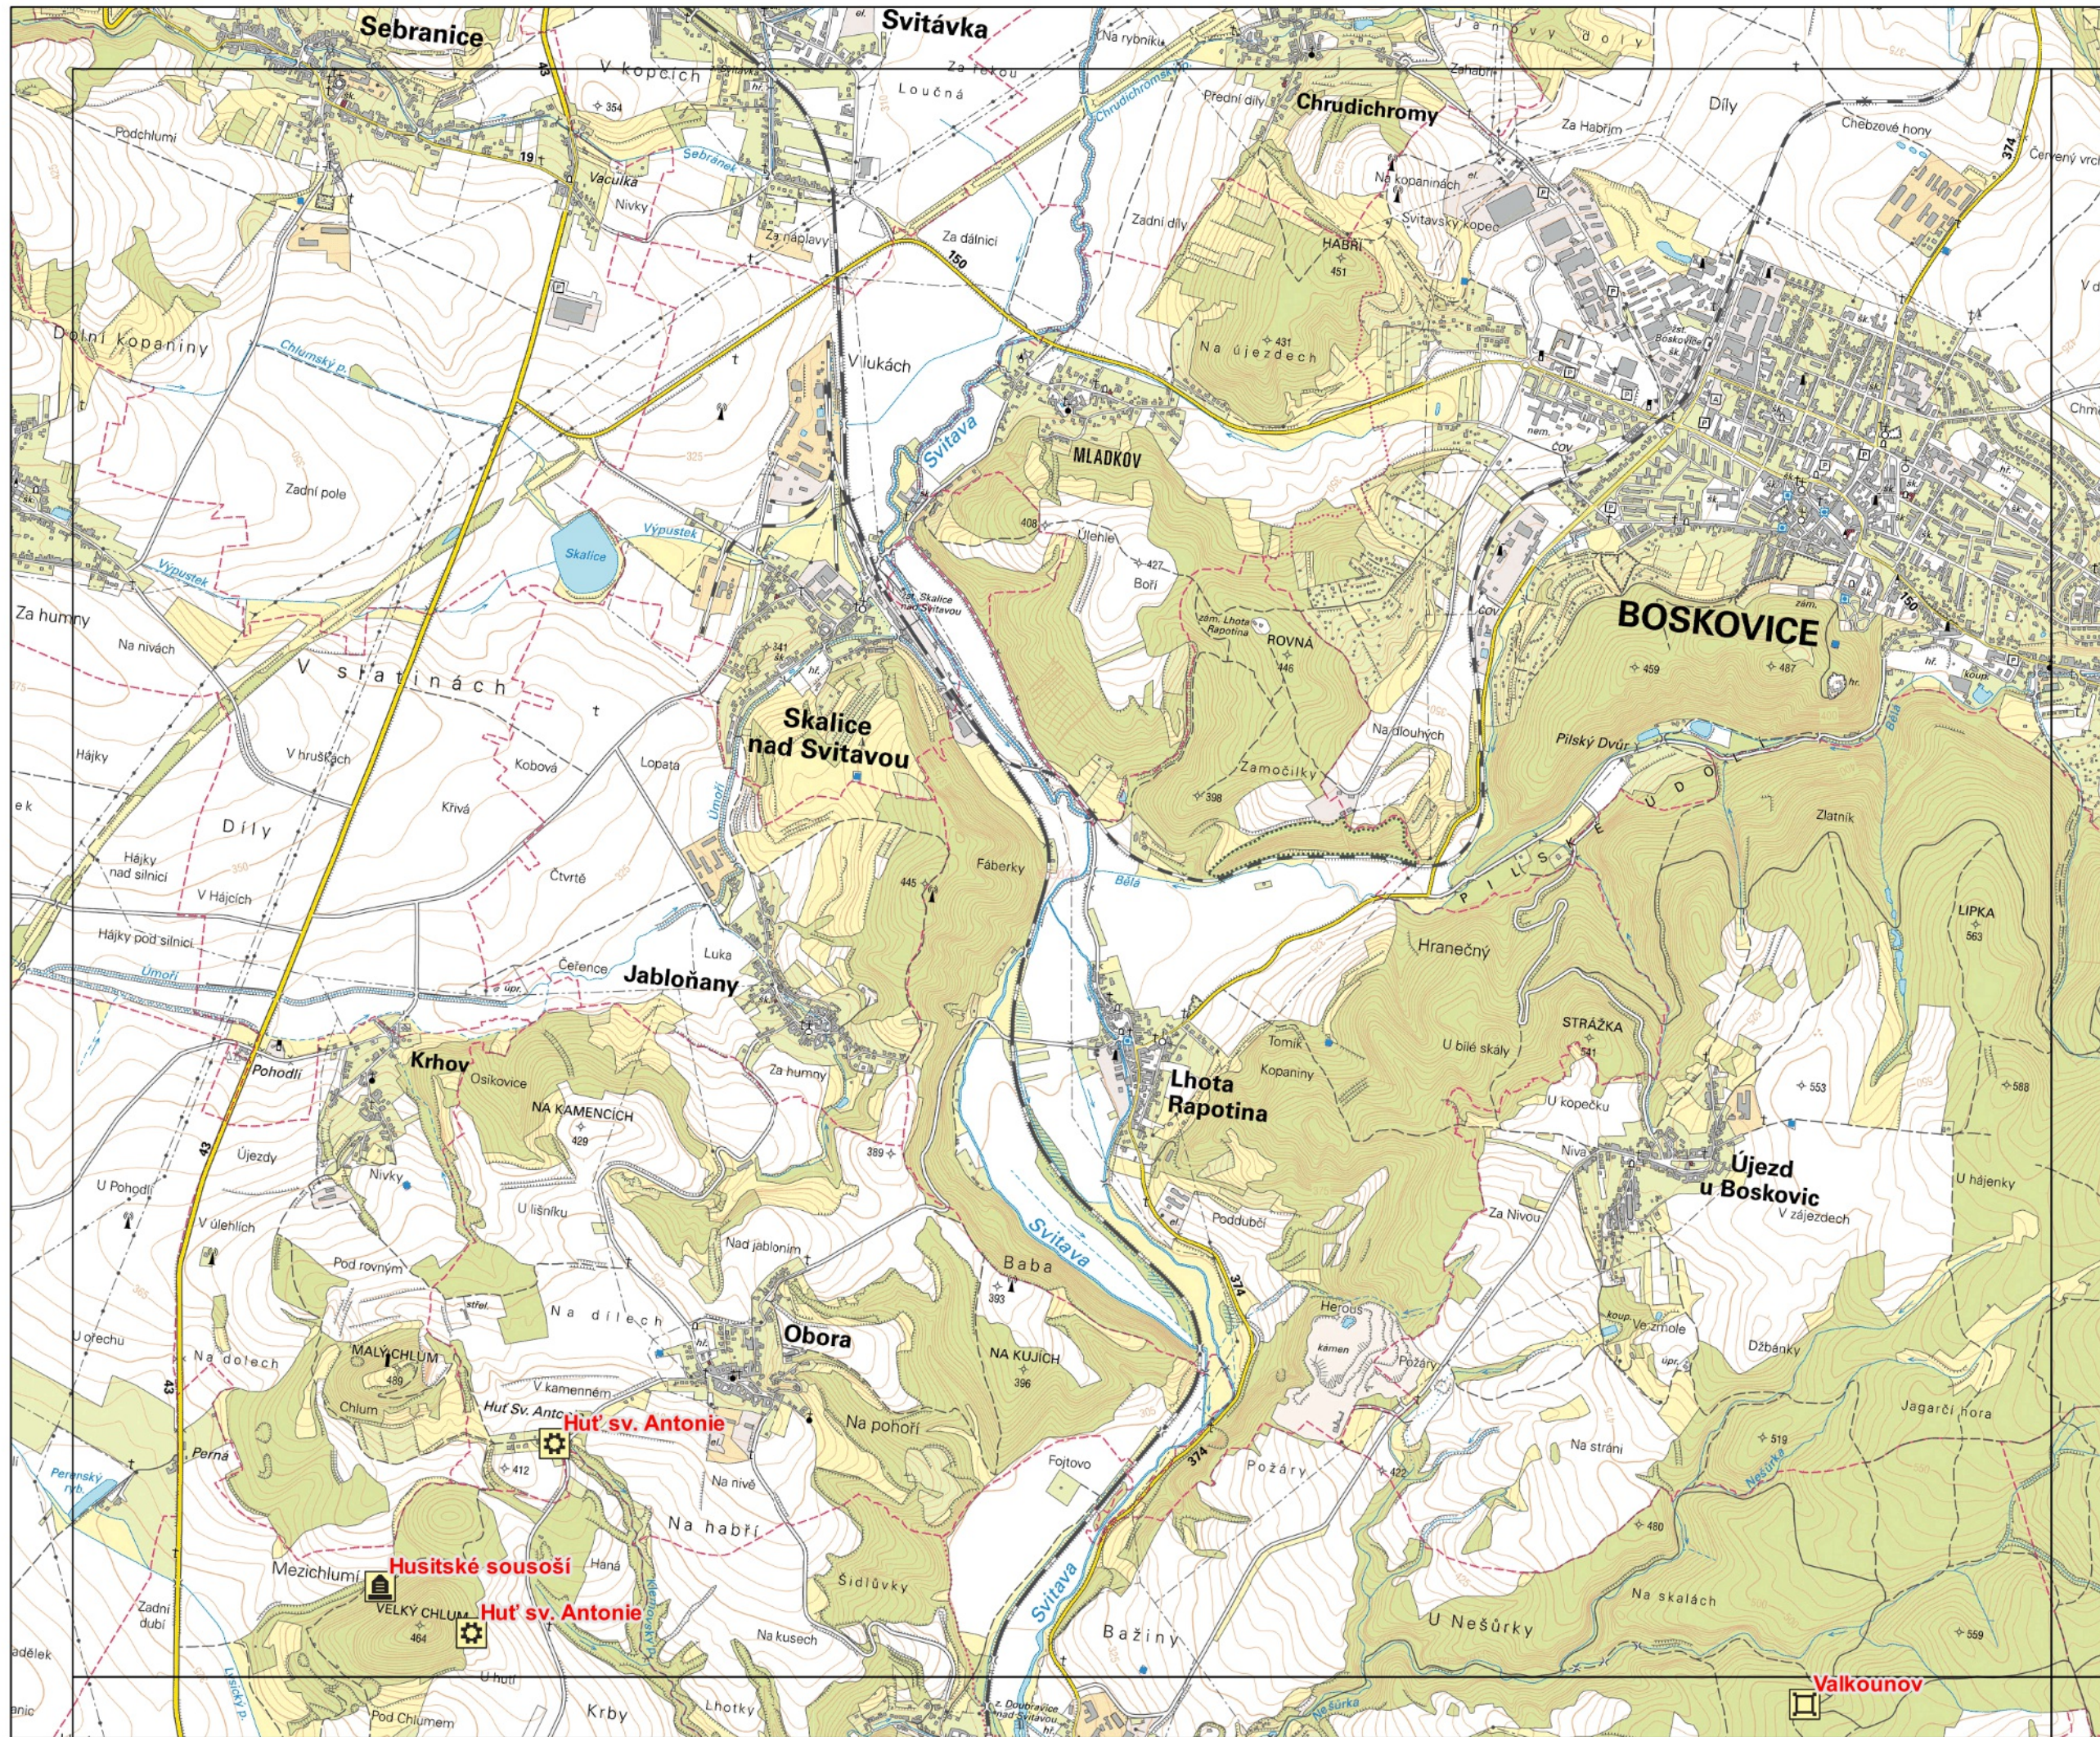

0 2.5 5 7.5 10 km

A-1

- Moravský kras
-  Archeologie
 -  Architektura
 -  Boží muka, kaplička, kříž
 -  Hrad
 -  Kaple
 -  Kostel
 -  Opevnění
 -  Památník
 -  Park
 -  Pomník, socha
 -  Studánka
 -  Technická památka
 -  Zámek
 -  Zaniklá ves
 -  Zvonice