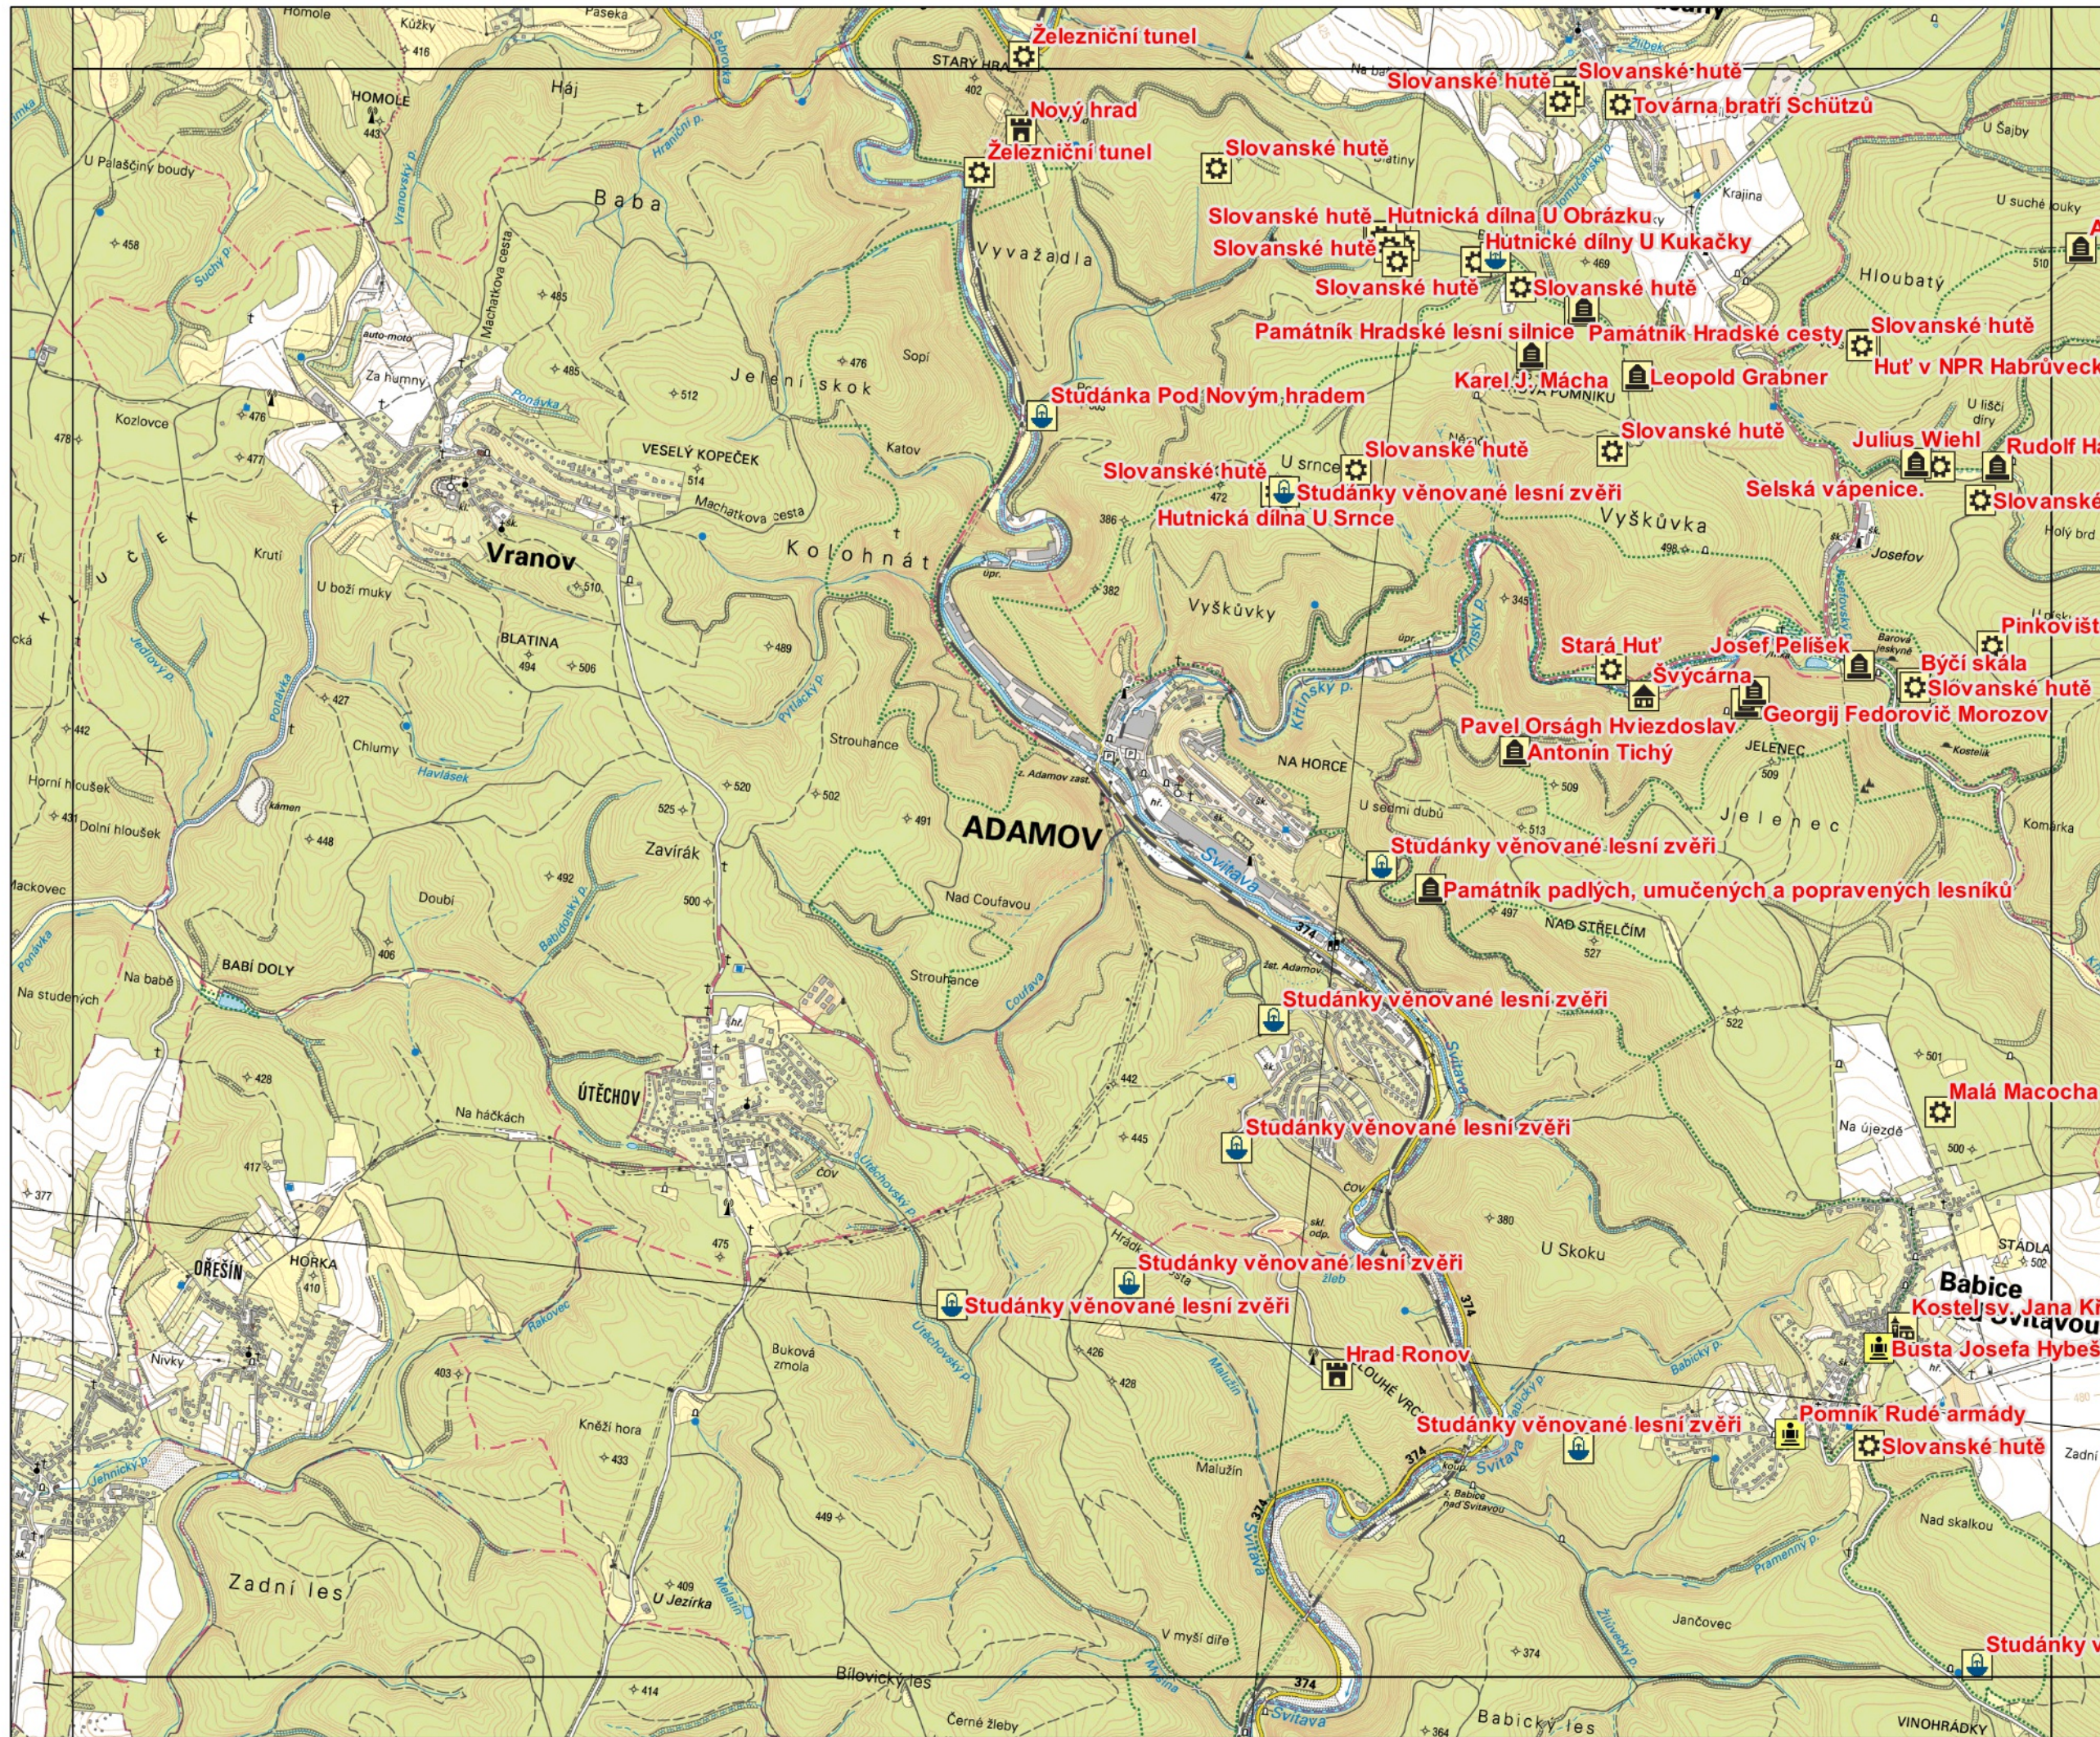

Topografický podklad:
Základní mapa ČR 1 : 25 000

© MAS Moravský kras o.s., 2013

MAS Moravský kras

0 250 500 750 1000 m

D-1

Moravský kras

-  Archeologie
-  Architektura
-  Boží muka, kaplička, kříž
-  Hrad
-  Kaple
-  Kostel
-  Opevnění
-  Památník
-  Park
-  Pomník, socha
-  Studánka
-  Technická památka
-  Zámek
-  Zaniklá ves
-  Zvonice