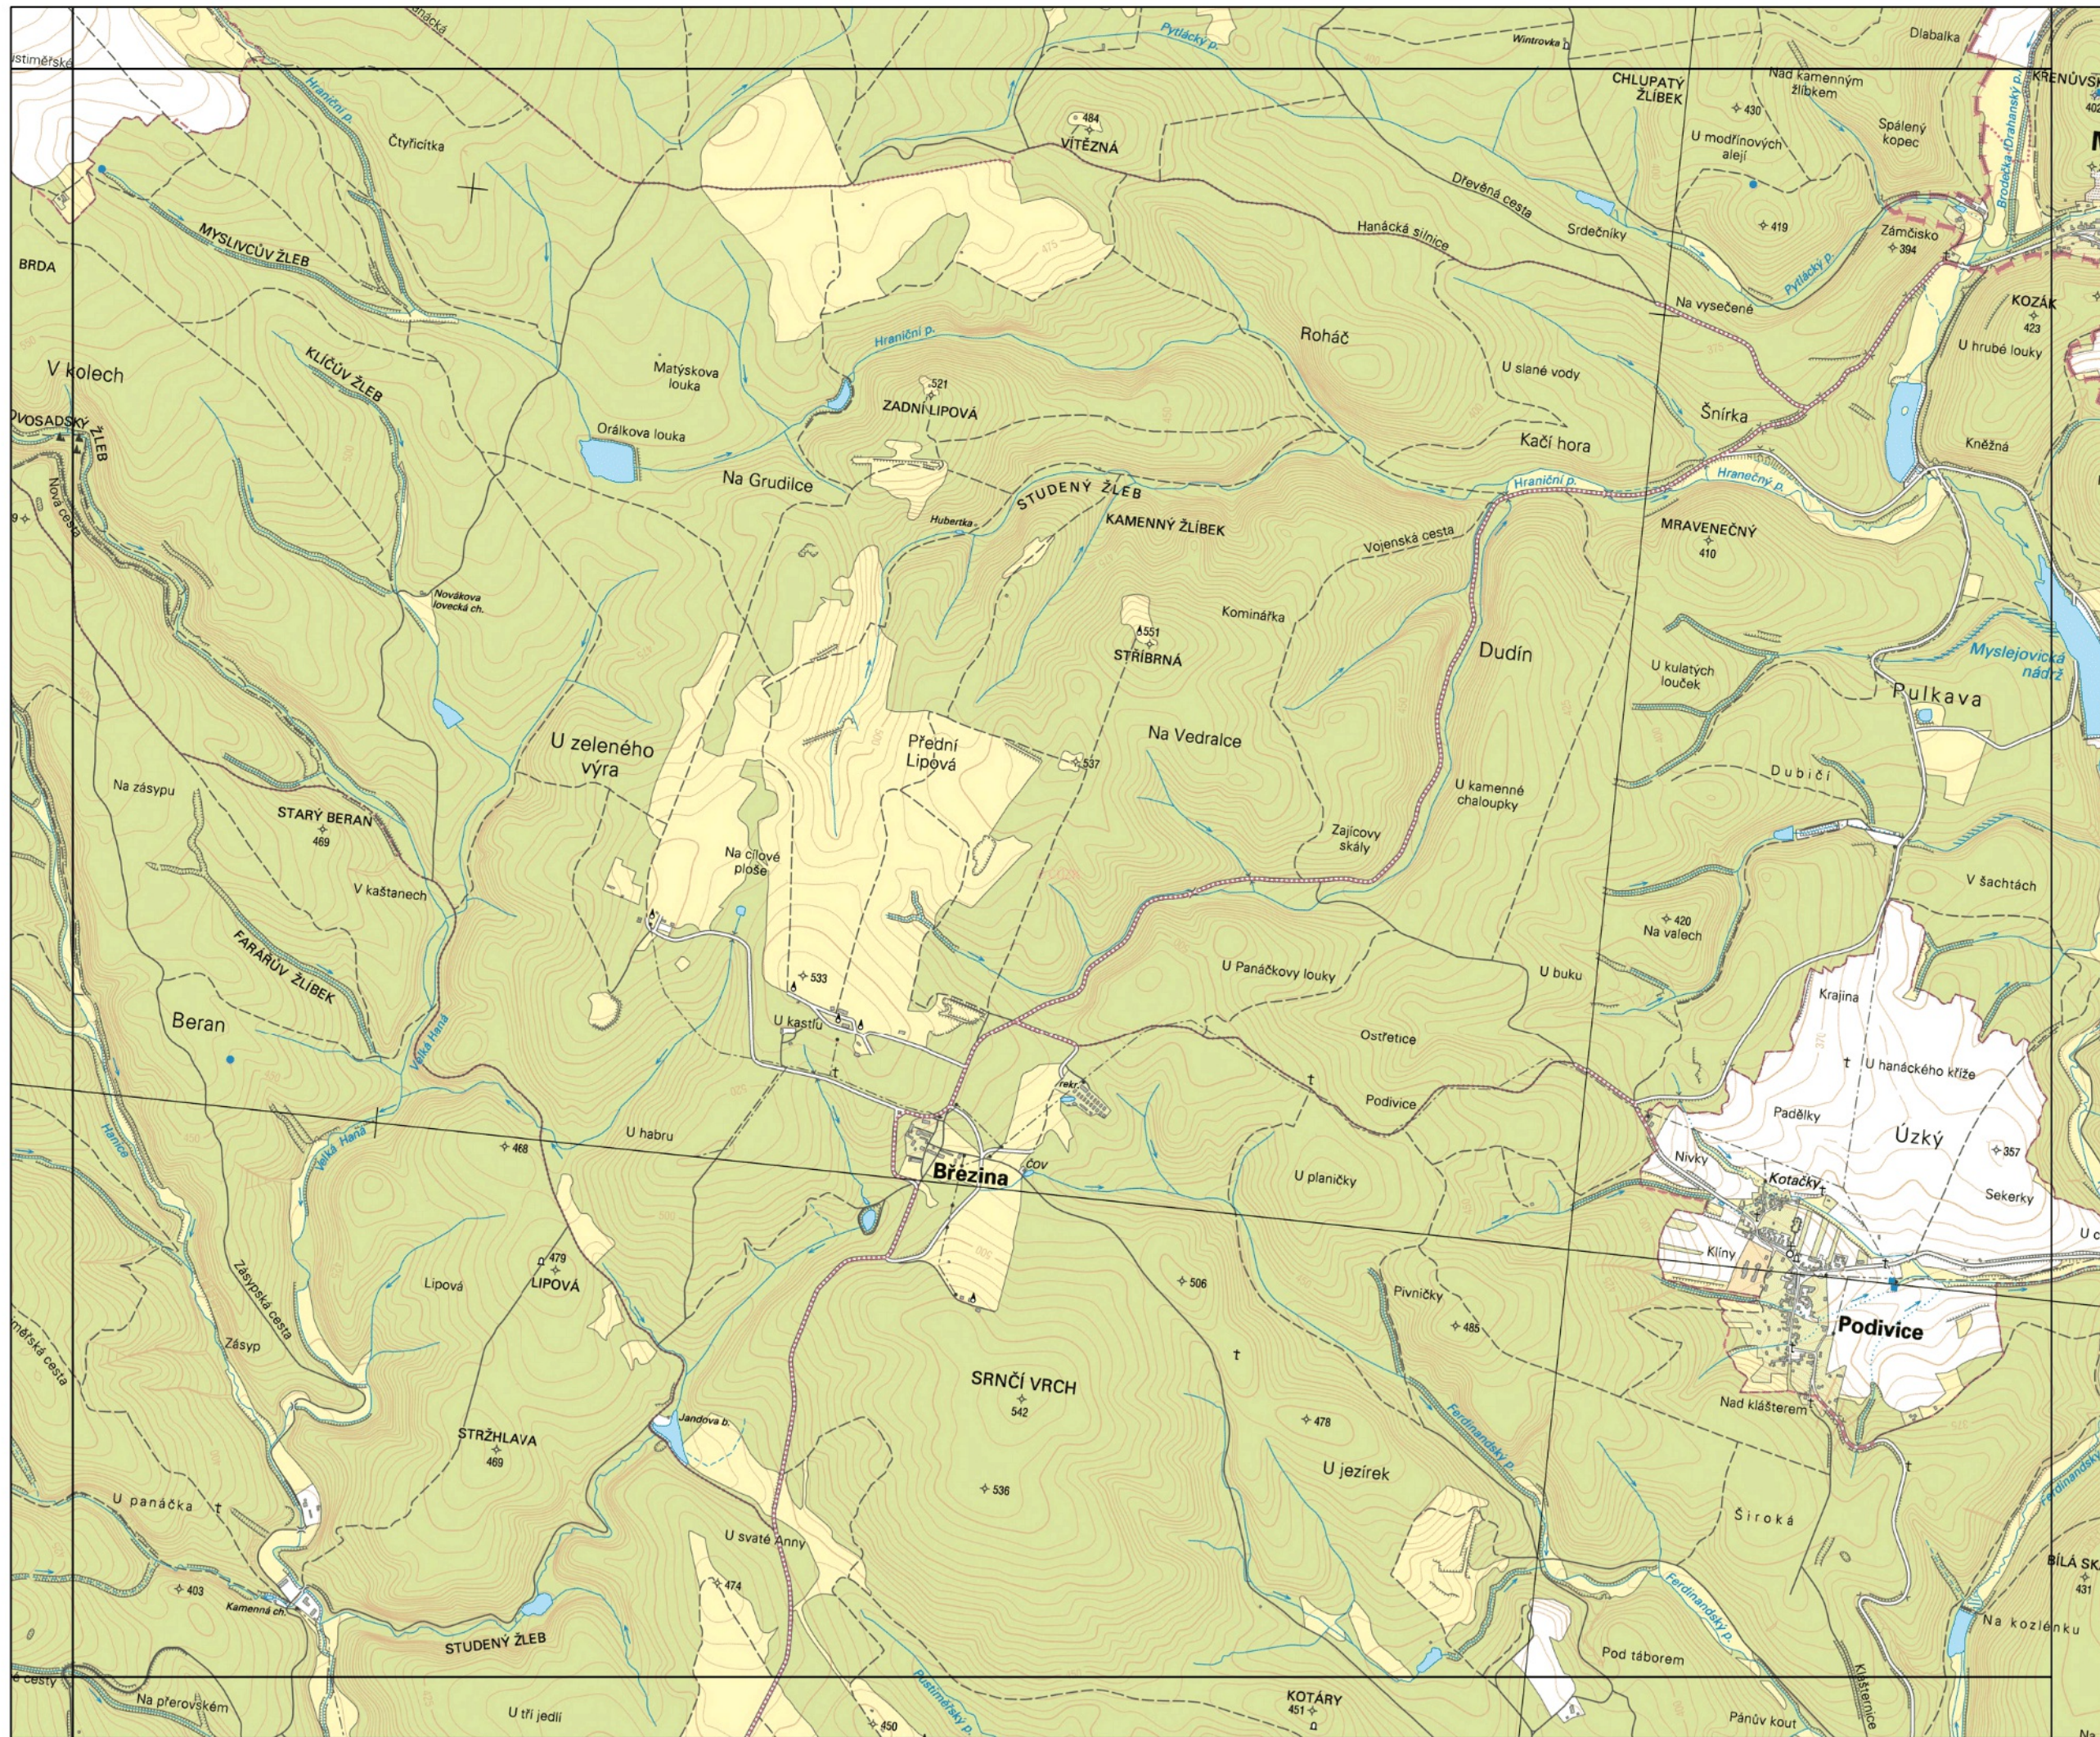

Topografický podklad:
Základní mapa ČR 1 : 25 000

© MAS Moravský kras o.s., 2013

MAS Moravský kras

0 250 500 750 1000 m

C-4

Moravský kras

-  Archeologie
-  Architektura
-  Boží muka, kaplička, kříž
-  Hrad
-  Kaple
-  Kostel
-  Opevnění
-  Památník
-  Park
-  Pomník, socha
-  Studánka
-  Technická památka
-  Zámek
-  Zaniklá ves
-  Zvonice