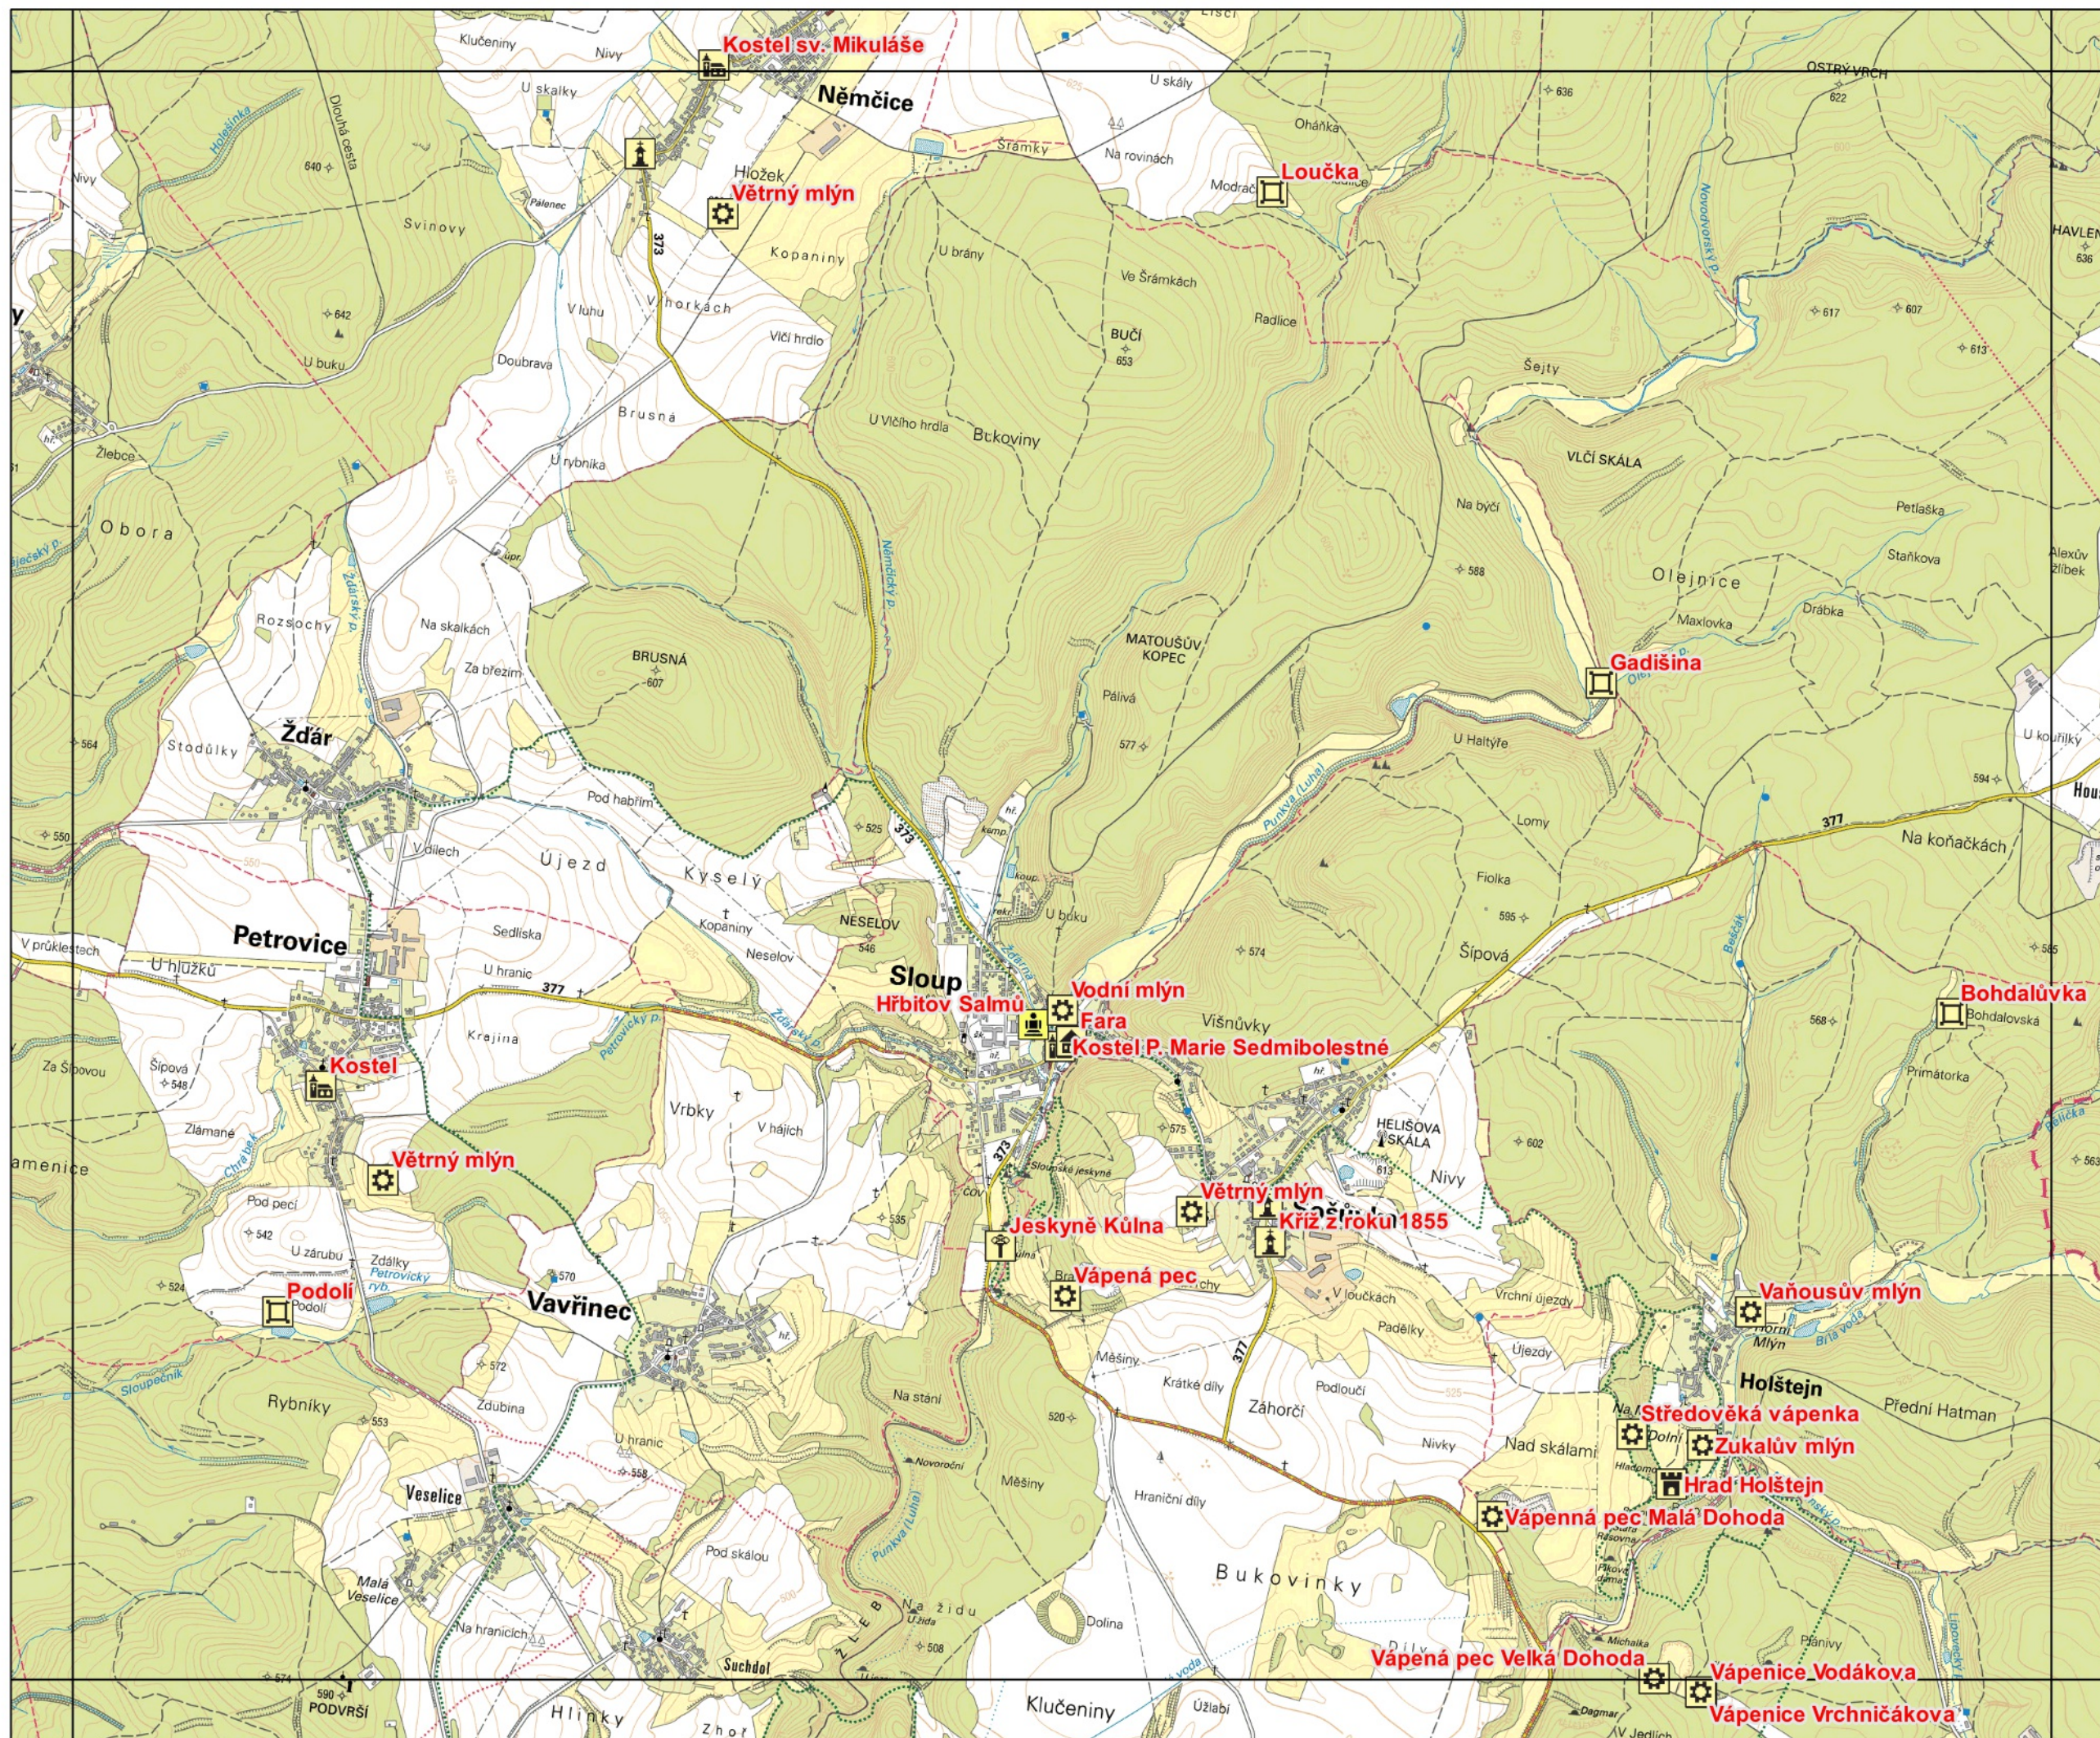

Topografický podklad:
Základní mapa ČR 1 : 25 000

© MAS Moravský kras o.s., 2013

MAS Moravský kras

0 250 500 750 1000 m

B-2

Moravský kras

-  Archeologie
-  Architektura
-  Boží muka, kaplička, kříž
-  Hrad
-  Kaple
-  Kostel
-  Opevnění
-  Památník
-  Park
-  Pomník, socha
-  Studánka
-  Technická památka
-  Zámek
-  Zaniklá ves
-  Zvonice