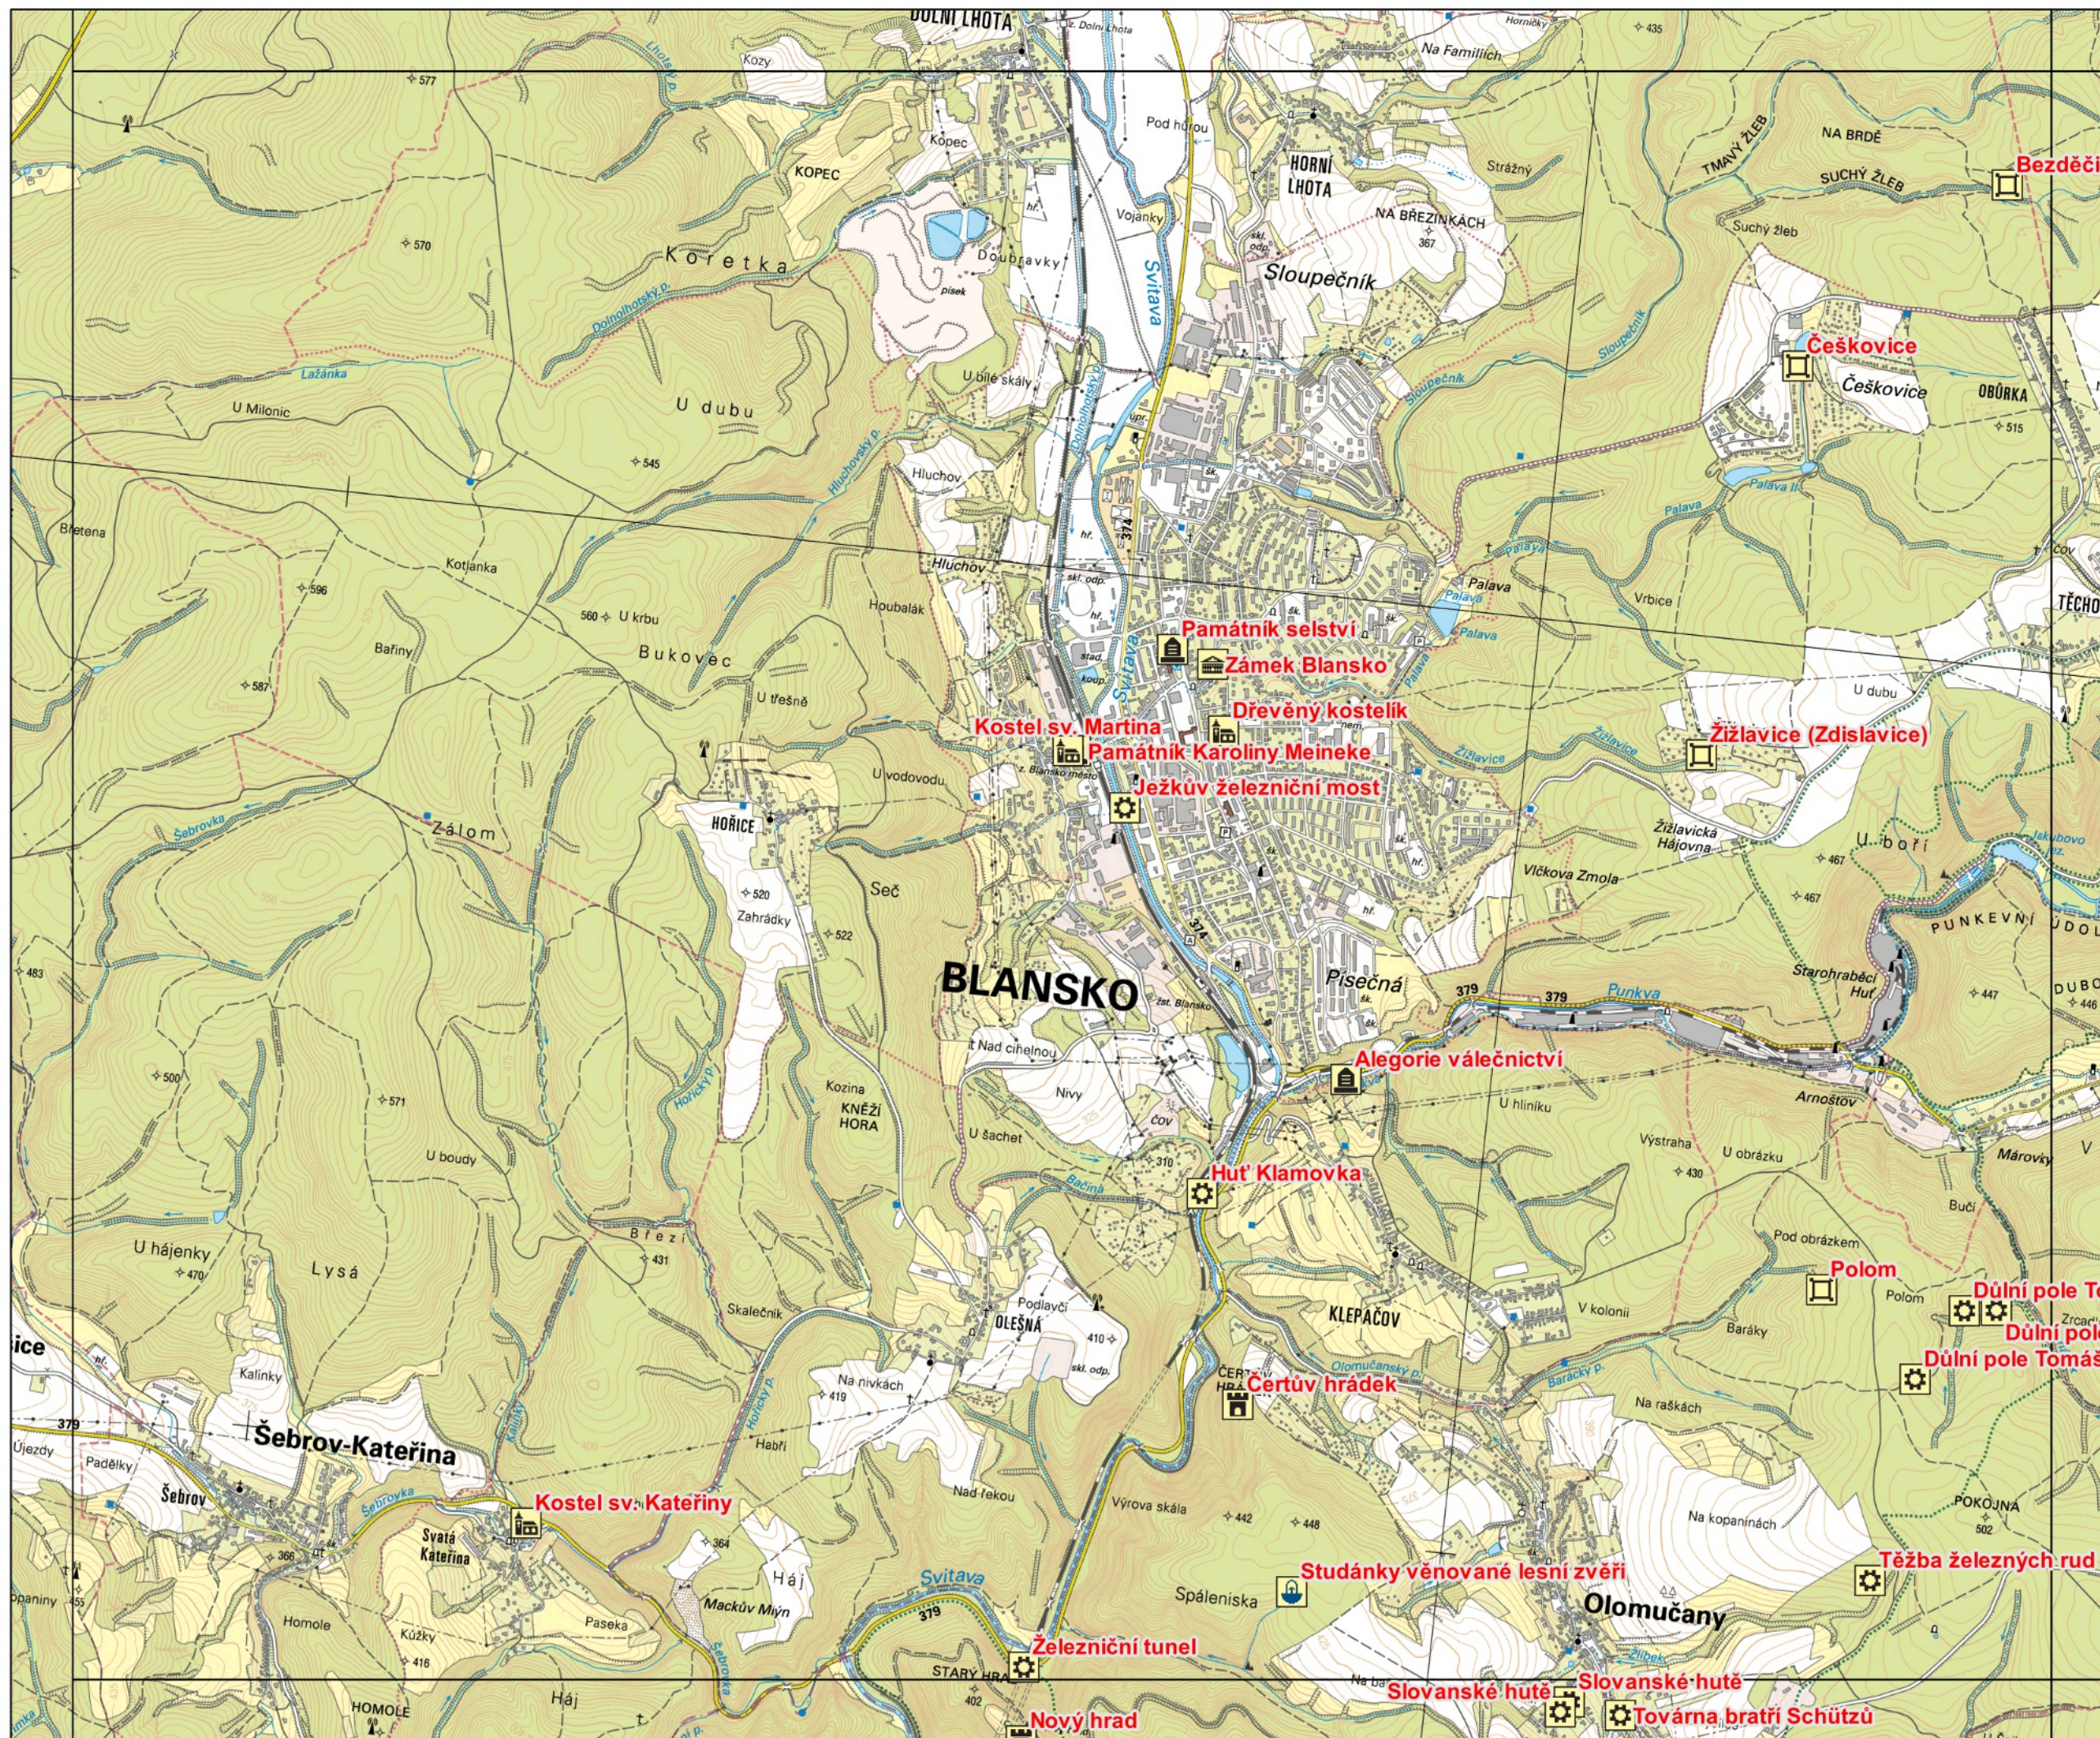

Topografický podklad:
Základní mapa ČR 1 : 25 000

© MAS Moravský kras o.s., 2013

MAS Moravský kras

C-1

Moravský kras

-  Archeologie
-  Architektura
-  Boží muka, kaplička, kříž
-  Hrad
-  Kaple
-  Kostel
-  Opevnění
-  Památník
-  Park
-  Pomník, socha
-  Studánka
-  Technická památka
-  Zámek
-  Zaniklá ves
-  Zvonice